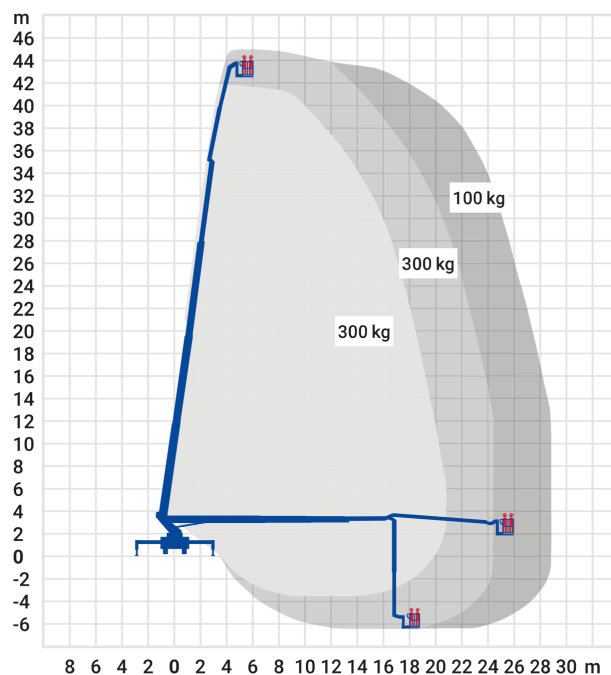

24-Stunden-Service

☎ 0800 97 97 111

dispo@rentlift.de · www.rentlift.de

LKW-Arbeitsbühne 45,00 m *

- Sehr großer Arbeitsbereich, sowohl bei der Arbeitshöhe als auch in der seitlichen Reichweite
- Schnell einsatzbereit
- Hohe Stabilität
- Variable Abstützung ermöglicht Einsatz auch bei engen oder unebenen Platzverhältnissen
- Schneller Standortwechsel möglich

Arbeitshöhe:	45.00 m
max. seitliche Reichweite:	28.7 m
Antriebsart:	Diesel
Tragkraft*:	600/700 kg
Plattformhöhe:	43,00 m
Hubsystem:	Teleskop
Knickpunkthöhe:	-
Arbeitskorbgröße:	3,88 x 1,05 m
Korbdrehung:	Ja
Korbarm / 3D Korbarm:	Ja / Ja
max. Abstützbreite:	6,20 m
hydraulische Stützen:	Ja
Schwenkbereich:	540 °
Transporthöhe:	3,70 m
Transportlänge:	9,55 m
Transportbreite:	2,50 m
Gesamtgewicht :	18.000 kg
Führerschein:	C
zul. Personenzahl:	2