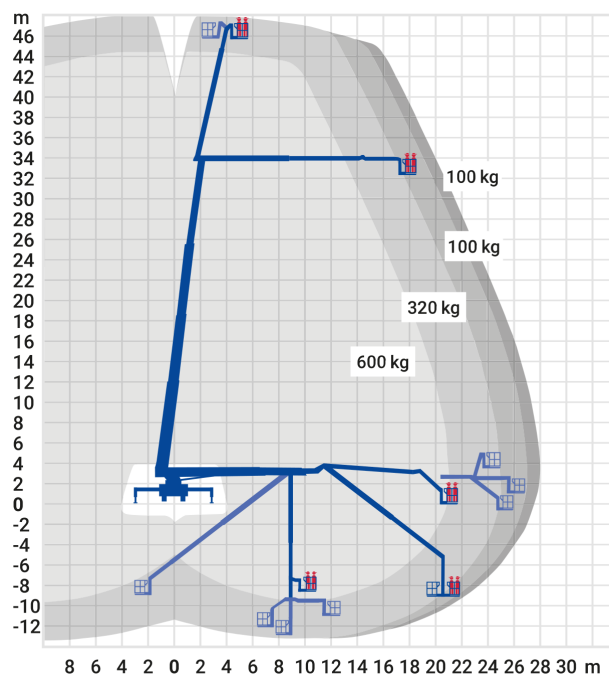

24-Stunden-Service

☎ 0800 97 97 111

dispo@rentlift.de · www.rentlift.de

LKW-Arbeitsbühne 48,00 m *

- Sehr großer Arbeitsbereich, sowohl bei der Arbeitshöhe als auch in der seitlichen Reichweite
- Schnell einsatzbereit
- Hohe Stabilität
- Variable Abstützung ermöglicht Einsatz auch bei engen oder unebenen Platzverhältnissen
- Schneller Standortwechsel möglich

Arbeitshöhe:	48.00 m
max. seitliche Reichweite:	28 m
Antriebsart:	Diesel
Tragkraft:	600 kg
Plattformhöhe:	46,00 m
Hubsystem:	Teleskop
Knickpunkthöhe:	-
Arbeitskorbgröße:	3,88 x 1,05 m
Korbdrehung:	Ja
Korbarm / 3D Korbarm:	Ja / Ja
max. Abstützbreite:	6,30 m
hydraulische Stützen:	Ja
Schwenkbereich:	540 °
Transporthöhe:	3,93 m
Transportlänge:	9,90 m
Transportbreite:	2,50 m
Gesamtgewicht :	17.600 kg
Führerschein:	C
zul. Personenzahl:	2