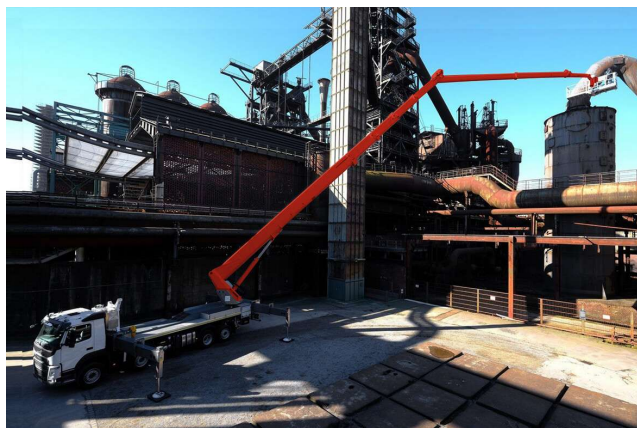

## LKW-Arbeitsbühne 75,00 m \*

- Sehr großer Arbeitsbereich, sowohl bei der Arbeitshöhe als auch in der seitlichen Reichweite
- Schnell einsatzbereit
- Hohe Stabilität
- Variable Abstützung ermöglicht Einsatz auch bei engen oder unebenen Platzverhältnissen
- Schneller Standortwechsel möglich

<b>Arbeitshöhe:</b>	75.00 m
<b>max. seitliche Reichweite:</b>	39.00 m
<b>Antriebsart:</b>	Diesel
<b>Tragkraft:</b>	600 kg
<b>Plattformhöhe:</b>	73.00 m
<b>Hubsystem:</b>	Teleskop
<b>Knickpunkthöhe:</b>	-
<b>Arbeitskorbgröße:</b>	3,81 x 1,04 m
<b>Korbdrehung:</b>	Ja
<b>Korbarm / 3D Korbarm:</b>	Ja / Ja
<b>max. Abstützbreite:</b>	2,54 m
<b>hydraulische Stützen:</b>	Ja
<b>Schwenkbereich:</b>	540 °
<b>Transporthöhe:</b>	3,93 m
<b>Transportlänge:</b>	14,00 m
<b>Transportbreite:</b>	2,51 m
<b>Gesamtgewicht :</b>	31.800 kg
<b>Führerschein:</b>	C
<b>zul. Personenzahl:</b>	2