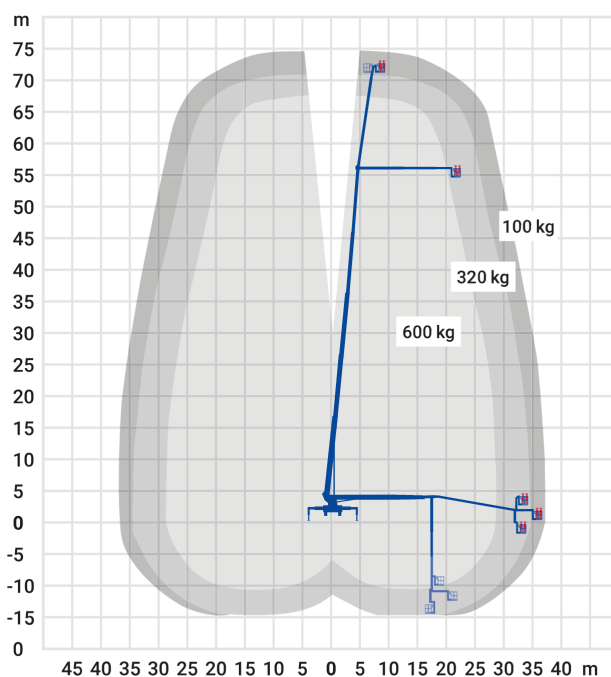

## LKW-Arbeitsbühne 75,00 m \*

- Sehr großer Arbeitsbereich, sowohl bei der Arbeitshöhe als auch in der seitlichen Reichweite
- Schnell einsatzbereit
- Hohe Stabilität
- Variable Abstützung ermöglicht Einsatz auch bei engen oder unebenen Platzverhältnissen
- Schneller Standortwechsel möglich

<b>Arbeitshöhe:</b>	75.00 m
<b>max. seitliche Reichweite:</b>	39.00 m
<b>Antriebsart:</b>	Diesel
<b>Tragkraft:</b>	600 kg
<b>Plattformhöhe:</b>	73.00 m
<b>Hubsystem:</b>	Teleskop
<b>Knickpunkthöhe:</b>	-
<b>Arbeitskorbgröße:</b>	3,81 x 1,04 m
<b>Korbdrehung:</b>	Ja
<b>Korbarm / 3D Korbarm:</b>	Ja / Ja
<b>max. Abstützbreite:</b>	2,54 m
<b>hydraulische Stützen:</b>	Ja
<b>Schwenkbereich:</b>	540 °
<b>Transporthöhe:</b>	3,93 m
<b>Transportlänge:</b>	14,00 m
<b>Transportbreite:</b>	2,51 m
<b>Gesamtgewicht :</b>	31.800 kg
<b>Führerschein:</b>	C
<b>zul. Personenzahl:</b>	2