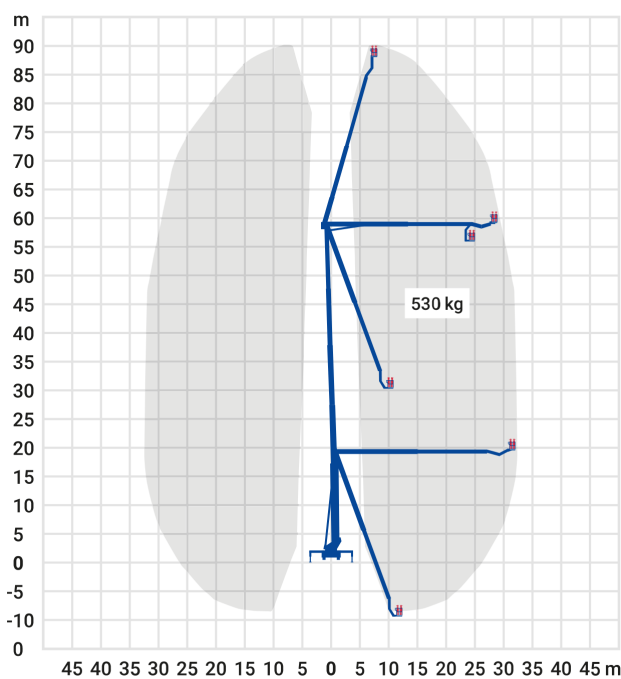

24-Stunden-Service

☎ **0800 97 97 111**

dispo@rentlift.de · www.rentlift.de

LKW-Arbeitsbühne 90,00 m *

- Sehr großer Arbeitsbereich, sowohl bei der Arbeitshöhe als auch in der seitlichen Reichweite
- Schnell einsatzbereit
- Hohe Stabilität
- Variable Abstützung ermöglicht Einsatz auch bei engen oder unebenen Platzverhältnissen
- Schneller Standortwechsel möglich

Arbeitshöhe:	90.00 m
max. seitliche Reichweite:	32.3 m
Antriebsart:	Diesel
Tragkraft:	530/700 kg*
Plattformhöhe:	88,00 m
Hubsystem:	Teleskop
Knickpunkthöhe:	-
Arbeitskorbgröße:	3,45 x 0,95 m
Korbdrehung:	Ja
Korbarm / 3D Korbarm:	Ja / Ja
max. Abstützbreite:	8,00 m
hydraulische Stützen:	Ja
Schwenkbereich:	540 °
Transporthöhe:	4,00 m
Transportlänge:	16,15 m
Transportbreite:	2,51 m
Gesamtgewicht :	48.000 kg
Führerschein:	C
zul. Personenzahl:	2