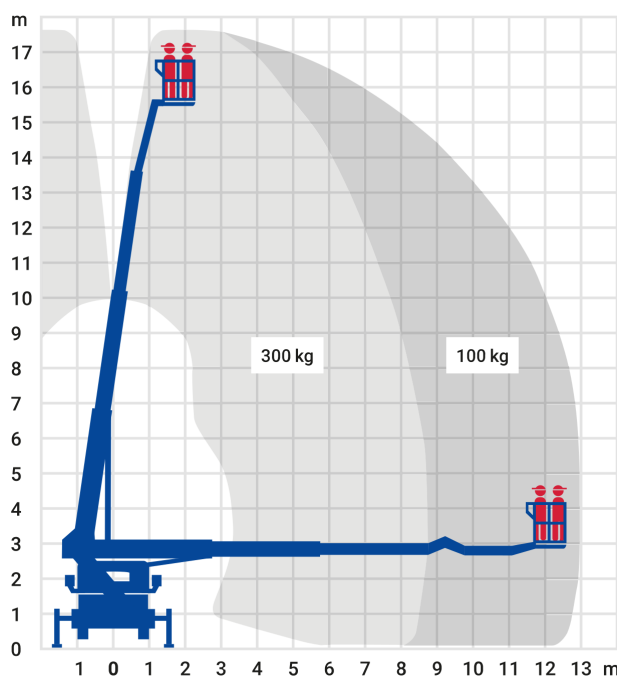

## LKW-Arbeitsbühne 17,60 m \*

- Sehr großer Arbeitsbereich, sowohl bei der Arbeitshöhe als auch in der seitlichen Reichweite
- Schnell einsatzbereit
- Hohe Stabilität
- Variable Abstützung ermöglicht Einsatz auch bei engen oder unebenen Platzverhältnissen
- Schneller Standortwechsel möglich

<b>Arbeitshöhe:</b>	17.6 m
<b>max. seitliche Reichweite:</b>	13.00 m
<b>Antriebsart:</b>	Diesel
<b>Tragkraft:</b>	300 kg
<b>Plattformhöhe:</b>	15,60 m
<b>Hubsystem:</b>	Teleskop
<b>Knickpunkthöhe:</b>	-
<b>Arbeitskorbgröße:</b>	1,40 x 0,70 m
<b>Korbdrehung:</b>	Ja
<b>Korbarm / 3D Korbarm:</b>	Ja / Ja
<b>max. Abstützbreite:</b>	3,60 m
<b>hydraulische Stützen:</b>	Ja
<b>Schwenkbereich:</b>	500 °
<b>Transporthöhe:</b>	3,05 m
<b>Transportlänge:</b>	7,40 m
<b>Transportbreite:</b>	2,22 m
<b>Gesamtgewicht :</b>	3.330 kg
<b>Führerschein:</b>	Klasse B
<b>zul. Personenzahl:</b>	2