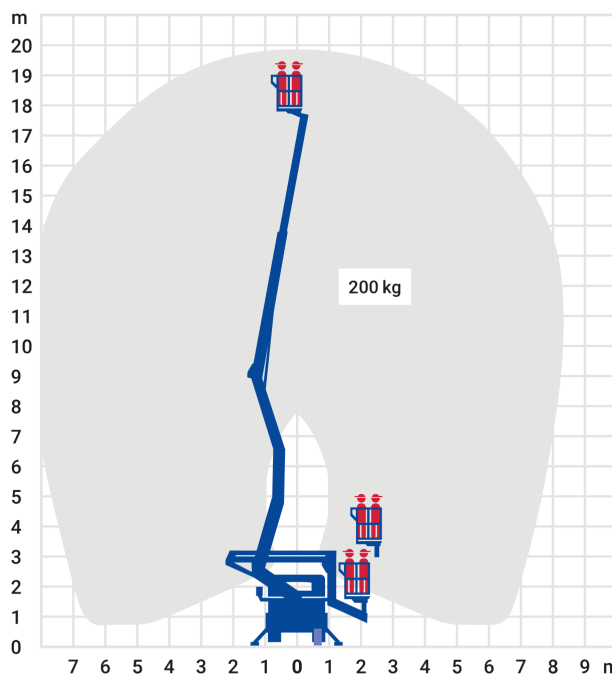

24-Stunden-Service

☎ **0800 97 97 111**

dispo@rentlift.de · www.rentlift.de

LKW-Arbeitsbühne 19,80 m *

- Sehr großer Arbeitsbereich, sowohl bei der Arbeitshöhe als auch in der seitlichen Reichweite
- Schnell einsatzbereit
- Hohe Stabilität
- Variable Abstützung ermöglicht Einsatz auch bei engen oder unebenen Platzverhältnissen
- Schneller Standortwechsel möglich

Arbeitshöhe:	19,8 m
max. seitliche Reichweite:	8,4 m
Antriebsart:	Diesel
Tragkraft:	200 kg
Plattformhöhe:	17,80 m
Hubsystem:	Gelenk-Teleskop
Knickpunkthöhe:	8,50 m
Arbeitskorbgröße:	1,40 x 0,850 m
Korbdrehung:	Ja
Korbarm / 3D Korbarm:	Ja / Ja
max. Abstützbreite:	3,60 m
hydraulische Stützen:	Ja
Schwenkbereich:	370 °
Transporthöhe:	2,89 m
Transportlänge:	5,39 m
Transportbreite:	2,10 m
Gesamtgewicht :	3.320 kg
Führerschein:	Klasse B
zul. Personenzahl:	2