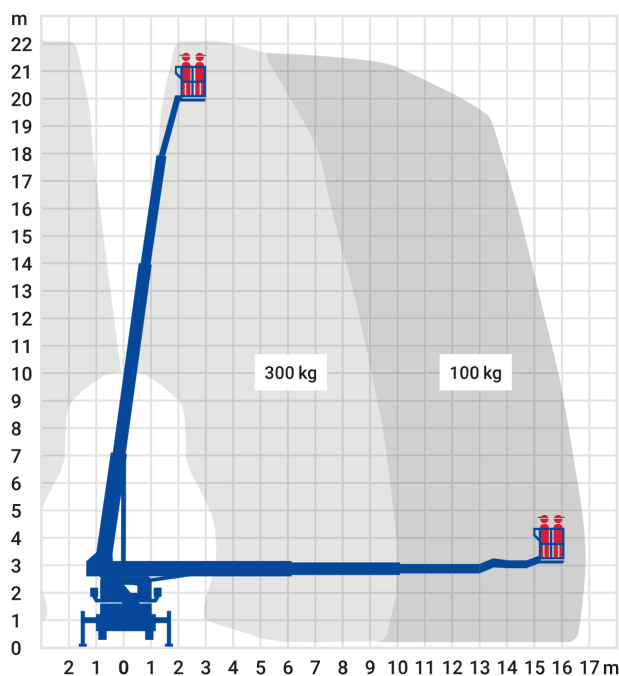

24-Stunden-Service

☎ 0800 97 97 111

dispo@rentlift.de · www.rentlift.de

LKW-Arbeitsbühne 22,00 m *

- Sehr großer Arbeitsbereich, sowohl bei der Arbeitshöhe als auch in der seitlichen Reichweite
- Schnell einsatzbereit
- Hohe Stabilität
- Variable Abstützung ermöglicht Einsatz auch bei engen oder unebenen Platzverhältnissen
- Schneller Standortwechsel möglich

Arbeitshöhe:	22.00 m
max. seitliche Reichweite:	16.9 m
Antriebsart:	Diesel
Tragkraft:	300 kg
Plattformhöhe:	20,00 m
Hubsystem:	Teleskop
Knickpunkthöhe:	-
Arbeitskorbgröße:	1,40 x 0,70 m
Korbdrehung:	Ja
Korbarm / 3D Korbarm:	Ja / Ja
max. Abstützbreite:	3,60 m
hydraulische Stützen:	Ja
Schwenkbereich:	500 °
Transporthöhe:	2,99 m
Transportlänge:	7,40 m
Transportbreite:	2,22 m
Gesamtgewicht :	3.330 kg
Führerschein:	Klasse B
zul. Personenzahl:	2