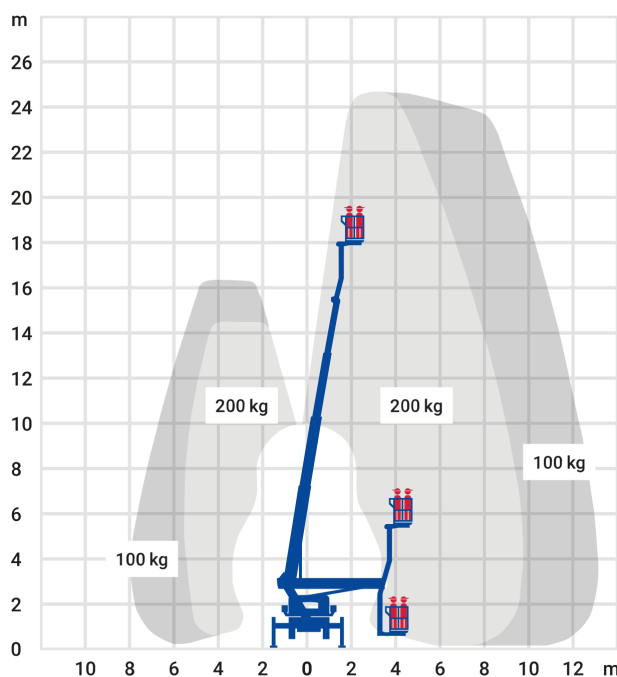

24-Stunden-Service

☎ **0800 97 97 111**

dispo@rentlift.de · www.rentlift.de

LKW-Arbeitsbühne 24,70 m *

- Sehr großer Arbeitsbereich, sowohl bei der Arbeitshöhe als auch in der seitlichen Reichweite
- Schnell einsatzbereit
- Hohe Stabilität
- Variable Abstützung ermöglicht Einsatz auch bei engen oder unebenen Platzverhältnissen
- Schneller Standortwechsel möglich

Arbeitshöhe:	24.7 m
max. seitliche Reichweite:	13.00 m
Antriebsart:	Diesel
Tragkraft:	200 kg
Plattformhöhe:	22,70 m
Hubsystem:	Teleskop
Knickpunkthöhe:	-
Arbeitskorbgröße:	1,40 x 0,70 m
Korbdrehung:	Ja
Korbarm / 3D Korbarm:	Ja / Ja
max. Abstützbreite:	3,60 m
hydraulische Stützen:	Ja
Schwenkbereich:	500 °
Transporthöhe:	2,90 m
Transportlänge:	6,87 m
Transportbreite:	2,22 m
Gesamtgewicht :	3.490 kg
Führerschein:	Klasse B
zul. Personenzahl:	2