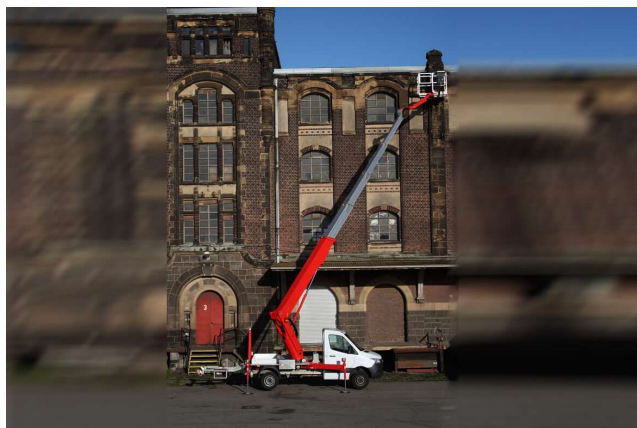

24-Stunden-Service

☎ **0800 97 97 111**

dispo@rentlift.de · www.rentlift.de

LKW-Arbeitsbühne 24,70 m *

- Sehr großer Arbeitsbereich, sowohl bei der Arbeitshöhe als auch in der seitlichen Reichweite
- Schnell einsatzbereit
- Hohe Stabilität
- Variable Abstützung ermöglicht Einsatz auch bei engen oder unebenen Platzverhältnissen
- Schneller Standortwechsel möglich

Arbeitshöhe:	24.7 m
max. seitliche Reichweite:	13.00 m
Antriebsart:	Diesel
Tragkraft:	200 kg
Plattformhöhe:	22,70 m
Hubsystem:	Teleskop
Knickpunkthöhe:	-
Arbeitskorbgröße:	1,40 x 0,70 m
Korbdrehung:	Ja
Korbarm / 3D Korbarm:	Ja / Ja
max. Abstützbreite:	3,60 m
hydraulische Stützen:	Ja
Schwenkbereich:	500 °
Transporthöhe:	2,90 m
Transportlänge:	6,87 m
Transportbreite:	2,22 m
Gesamtgewicht :	3.490 kg
Führerschein:	Klasse B
zul. Personenzahl:	2