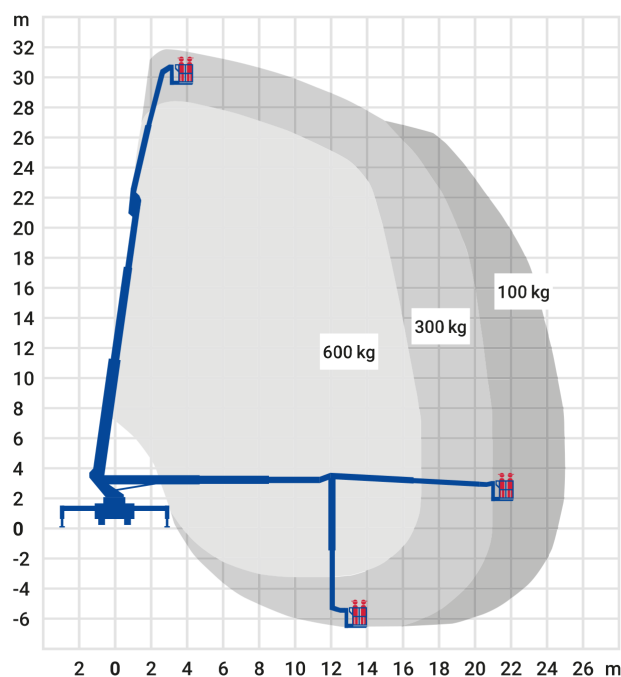

## LKW-Arbeitsbühne 32,00 m \*

- Sehr großer Arbeitsbereich, sowohl bei der Arbeitshöhe als auch in der seitlichen Reichweite
- Schnell einsatzbereit
- Hohe Stabilität
- Variable Abstützung ermöglicht Einsatz auch bei engen oder unebenen Platzverhältnissen
- Schneller Standortwechsel möglich

<b>Arbeitshöhe:</b>	32.00 m
<b>max. seitliche Reichweite:</b>	25.5 m
<b>Antriebsart:</b>	Diesel
<b>Tragkraft:</b>	700 kg
<b>Plattformhöhe:</b>	30,00 m
<b>Hubsystem:</b>	Teleskop
<b>Knickpunkthöhe:</b>	-
<b>Arbeitskorbgröße:</b>	3,88 x 1,05 m
<b>Korbdrehung:</b>	Ja
<b>Korbarm / 3D Korbarm:</b>	Ja / Ja
<b>max. Abstützbreite:</b>	6,20 m
<b>hydraulische Stützen:</b>	Ja
<b>Schwenkbereich:</b>	500 °
<b>Transporthöhe:</b>	3,53 m
<b>Transportlänge:</b>	8,40 m
<b>Transportbreite:</b>	2,50 m
<b>Gesamtgewicht :</b>	12.000 kg
<b>Führerschein:</b>	C1
<b>zul. Personenzahl:</b>	2