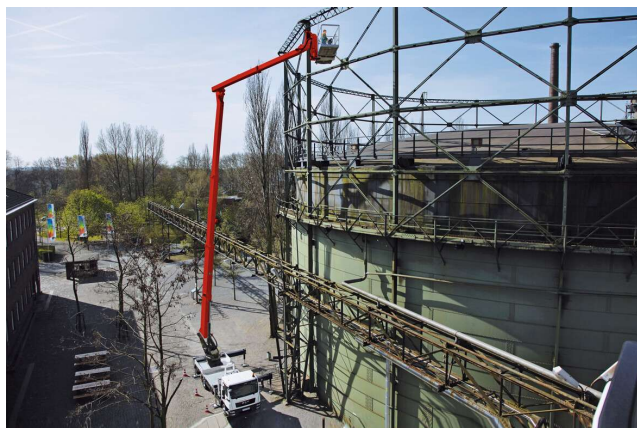

## LKW-Arbeitsbühne 32,00 m \*

- Sehr großer Arbeitsbereich, sowohl bei der Arbeitshöhe als auch in der seitlichen Reichweite
- Schnell einsatzbereit
- Hohe Stabilität
- Variable Abstützung ermöglicht Einsatz auch bei engen oder unebenen Platzverhältnissen
- Schneller Standortwechsel möglich

<b>Arbeitshöhe:</b>	32.00 m
<b>max. seitliche Reichweite:</b>	25.5 m
<b>Antriebsart:</b>	Diesel
<b>Tragkraft:</b>	700 kg
<b>Plattformhöhe:</b>	30,00 m
<b>Hubsystem:</b>	Teleskop
<b>Knickpunkthöhe:</b>	-
<b>Arbeitskorbgröße:</b>	3,88 x 1,05 m
<b>Korbdrehung:</b>	Ja
<b>Korbarm / 3D Korbarm:</b>	Ja / Ja
<b>max. Abstützbreite:</b>	6,20 m
<b>hydraulische Stützen:</b>	Ja
<b>Schwenkbereich:</b>	500 °
<b>Transporthöhe:</b>	3,53 m
<b>Transportlänge:</b>	8,40 m
<b>Transportbreite:</b>	2,50 m
<b>Gesamtgewicht :</b>	12.000 kg
<b>Führerschein:</b>	C1
<b>zul. Personenzahl:</b>	2