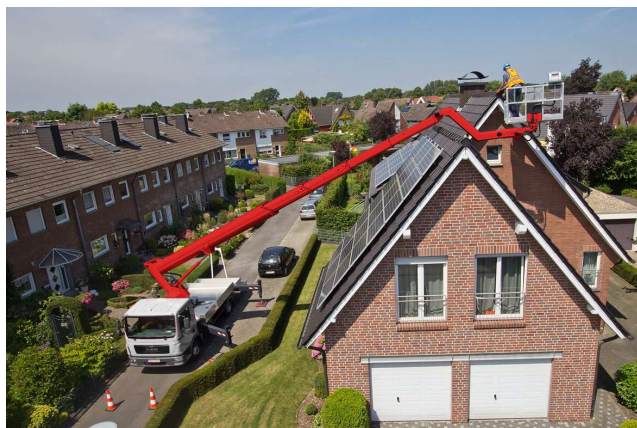

24-Stunden-Service

☎ **0800 97 97 111**

dispo@rentlift.de · www.rentlift.de

LKW-Arbeitsbühne 33,00 m *

- Sehr großer Arbeitsbereich, sowohl bei der Arbeitshöhe als auch in der seitlichen Reichweite
- Schnell einsatzbereit
- Hohe Stabilität
- Variable Abstützung ermöglicht Einsatz auch bei engen oder unebenen Platzverhältnissen
- Schneller Standortwechsel möglich

Arbeitshöhe:	33.00 m
max. seitliche Reichweite:	21.2 m
Antriebsart:	Diesel
Tragkraft:	320 kg
Plattformhöhe:	31,00 m
Hubsystem:	Teleskop
Knickpunkthöhe:	-
Arbeitskorbgröße:	1,70 x 0,86 m
Korbdrehung:	Ja
Korbarm / 3D Korbarm:	Ja / Ja
max. Abstützbreite:	5,10 m
hydraulische Stützen:	Ja
Schwenkbereich:	500 °
Transporthöhe:	3,56 m
Transportlänge:	8,79 m
Transportbreite:	2,54 m
Gesamtgewicht :	7.490 kg
Führerschein:	C1
zul. Personenzahl:	2