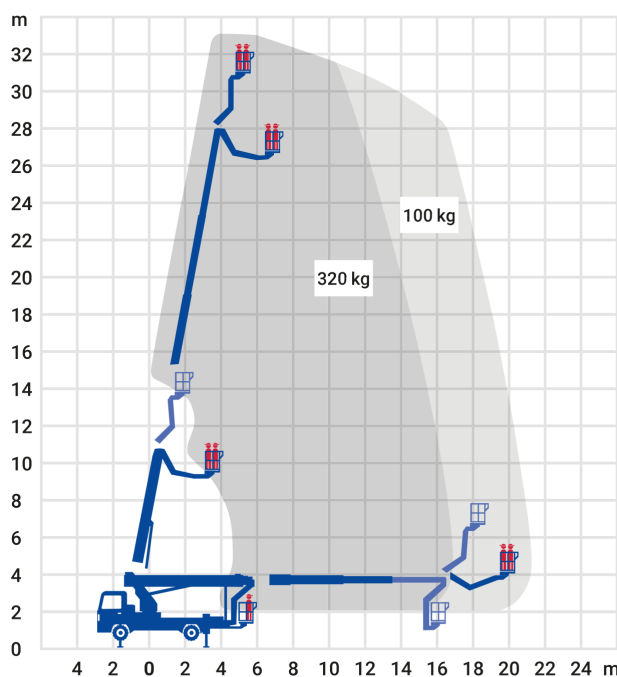

24-Stunden-Service

☎ **0800 97 97 111**

dispo@rentlift.de · www.rentlift.de

LKW-Arbeitsbühne 33,00 m *

- Sehr großer Arbeitsbereich, sowohl bei der Arbeitshöhe als auch in der seitlichen Reichweite
- Schnell einsatzbereit
- Hohe Stabilität
- Variable Abstützung ermöglicht Einsatz auch bei engen oder unebenen Platzverhältnissen
- Schneller Standortwechsel möglich

Arbeitshöhe:	33.00 m
max. seitliche Reichweite:	21.2 m
Antriebsart:	Diesel
Tragkraft:	320 kg
Plattformhöhe:	31,00 m
Hubsystem:	Teleskop
Knickpunkthöhe:	-
Arbeitskorbgröße:	1,70 x 0,86 m
Korbdrehung:	Ja
Korbarm / 3D Korbarm:	Ja / Ja
max. Abstützbreite:	5,10 m
hydraulische Stützen:	Ja
Schwenkbereich:	500 °
Transporthöhe:	3,56 m
Transportlänge:	8,79 m
Transportbreite:	2,54 m
Gesamtgewicht :	7.490 kg
Führerschein:	C1
zul. Personenzahl:	2