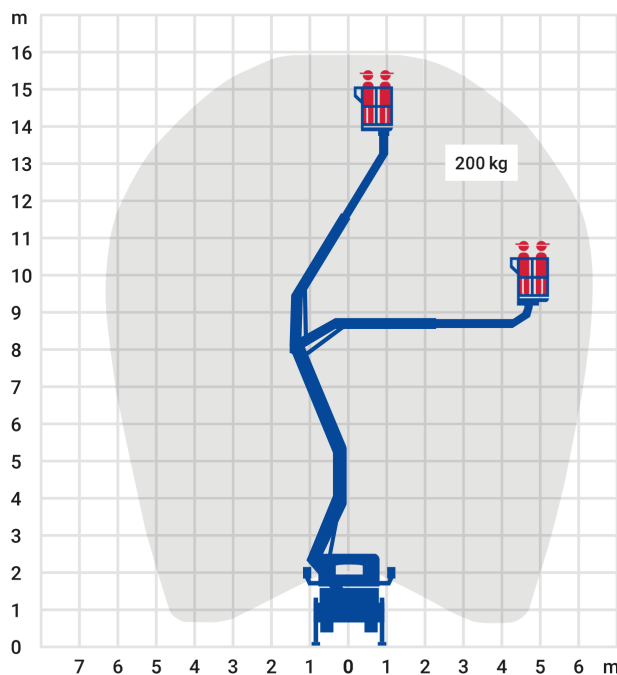

Arbeitshöhe:	16.00 m
max. seitliche Reichweite:	6.3 m
Antriebsart:	Diesel
Tragkraft:	200 kg
Plattformhöhe:	14,00 m
Hubsystem:	Gelenk-Teleskop
Knickpunkthöhe:	7,90 m
Arbeitskorbgröße:	1,40 x 0,70 m
Korbdrehung:	Ja
Korbarm / 3D Korbarm:	Ja / Ja
max. Abstützbreite:	3,10 m
hydraulische Stützen:	Ja
Schwenkbereich:	260 °
Transporthöhe:	2,65 m
Transportlänge:	4,62 m
Transportbreite:	1,82 m
Gesamtgewicht :	3.500 kg
Führerschein:	Klasse B
zul. Personenzahl:	2