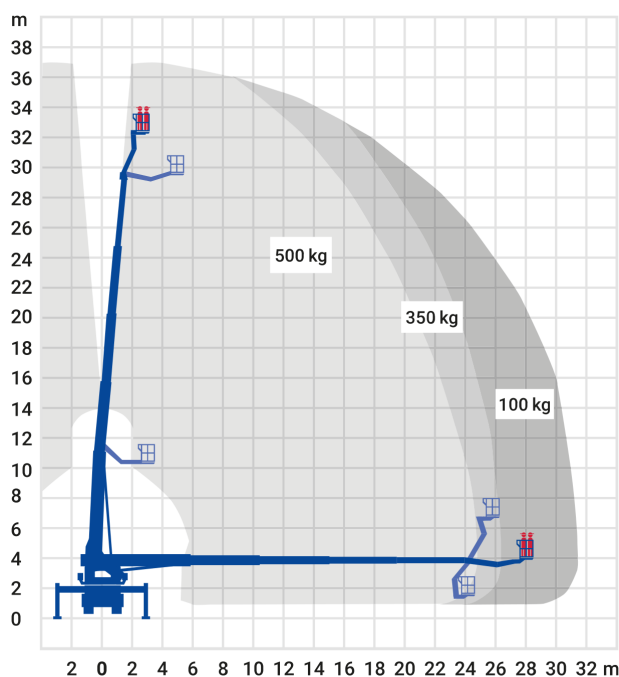

## LKW-Arbeitsbühne 37,00 m \*

- Sehr großer Arbeitsbereich, sowohl bei der Arbeitshöhe als auch in der seitlichen Reichweite
- Schnell einsatzbereit
- Hohe Stabilität
- Variable Abstützung ermöglicht Einsatz auch bei engen oder unebenen Platzverhältnissen
- Schneller Standortwechsel möglich

<b>Arbeitshöhe:</b>	37,00 m
<b>max. seitliche Reichweite:</b>	31,5 m
<b>Antriebsart:</b>	Diesel
<b>Tragkraft:</b>	500 kg
<b>Plattformhöhe:</b>	35,00 m
<b>Hubsystem:</b>	Teleskop
<b>Knickpunkthöhe:</b>	-
<b>Arbeitskorbgröße:</b>	2,00 x 0,80 m
<b>Korbdrehung:</b>	Ja
<b>Korbarm / 3D Korbarm:</b>	Ja / Ja
<b>max. Abstützbreite:</b>	5,62 m
<b>hydraulische Stützen:</b>	Ja
<b>Schwenkbereich:</b>	500 °
<b>Transporthöhe:</b>	3,85 m
<b>Transportlänge:</b>	8,35 m
<b>Transportbreite:</b>	2,54 m
<b>Gesamtgewicht :</b>	18.000 kg
<b>Führerschein:</b>	C
<b>zul. Personenzahl:</b>	2