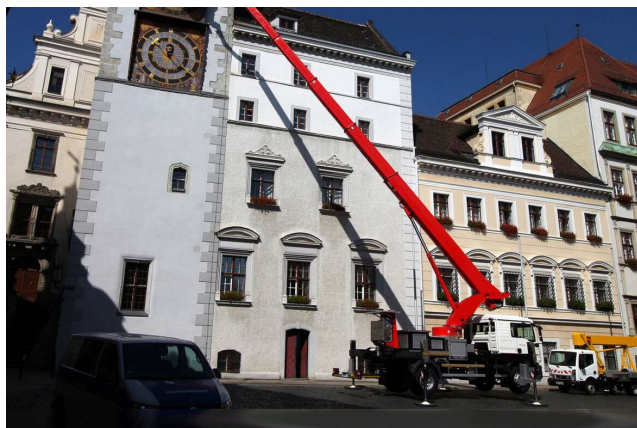

24-Stunden-Service

☎ 0800 97 97 111

dispo@rentlift.de · www.rentlift.de

LKW-Arbeitsbühne 37,00 m *

- Sehr großer Arbeitsbereich, sowohl bei der Arbeitshöhe als auch in der seitlichen Reichweite
- Schnell einsatzbereit
- Hohe Stabilität
- Variable Abstützung ermöglicht Einsatz auch bei engen oder unebenen Platzverhältnissen
- Schneller Standortwechsel möglich

Arbeitshöhe:	37,00 m
max. seitliche Reichweite:	31,5 m
Antriebsart:	Diesel
Tragkraft:	500 kg
Plattformhöhe:	35,00 m
Hubsystem:	Teleskop
Knickpunkthöhe:	-
Arbeitskorbgröße:	2,00 x 0,80 m
Korbdrehung:	Ja
Korbarm / 3D Korbarm:	Ja / Ja
max. Abstützbreite:	5,62 m
hydraulische Stützen:	Ja
Schwenkbereich:	500 °
Transporthöhe:	3,85 m
Transportlänge:	8,35 m
Transportbreite:	2,54 m
Gesamtgewicht :	18.000 kg
Führerschein:	C
zul. Personenzahl:	2