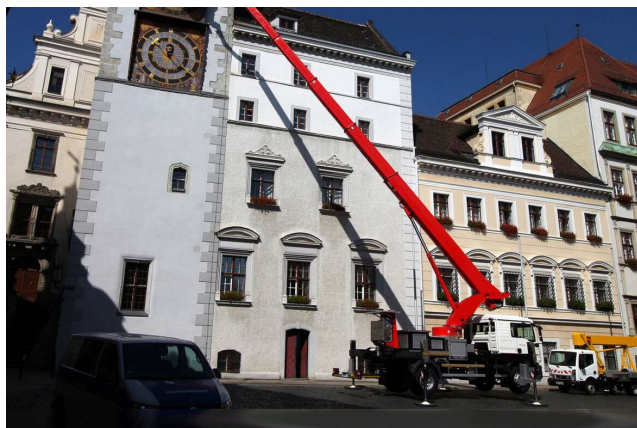

## LKW-Arbeitsbühne 37,00 m \*

- Sehr großer Arbeitsbereich, sowohl bei der Arbeitshöhe als auch in der seitlichen Reichweite
- Schnell einsatzbereit
- Hohe Stabilität
- Variable Abstützung ermöglicht Einsatz auch bei engen oder unebenen Platzverhältnissen
- Schneller Standortwechsel möglich