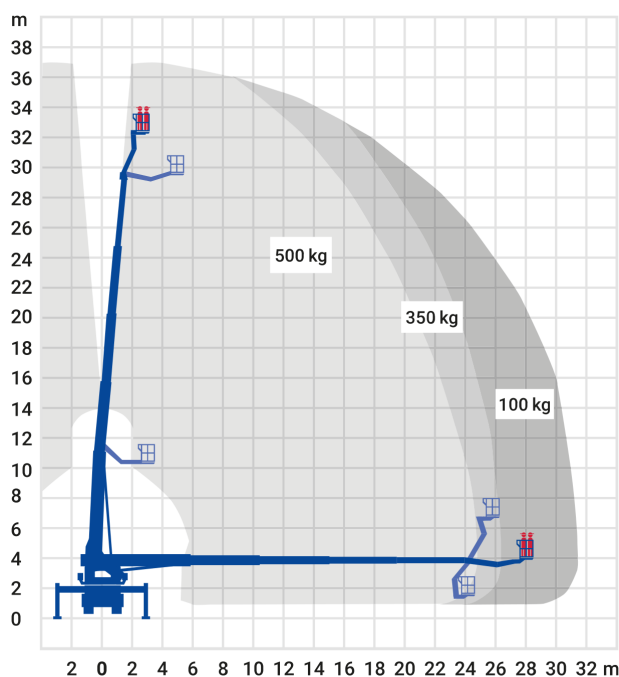

*ausstattungsabhängig

Die aufgeführten Geräte sind standardisierte Beispiele, spezielle Ausführungen können Sie separat in unserer Zentraldisposition anfragen. Für alle Maschinen sind die Daten im Betriebshandbuch maßgeblich!

KONTAKT

Wiesecker Group
Tagewerbener Str. 108
06667 Weißenfels

Telefon: 03 443 - 33 56 0
Fax: 03 443 - 33 56 40
dispo@rentlift.de
www.rentlift.de

SERVICE

[Mietanfrage](#)
[Rückruf-Bitte senden](#)
[Störung melden](#)
[Freimeldung senden](#)

RECHTLICHES

[Datenschutz](#)
[Impressum](#)
[AGBs](#)