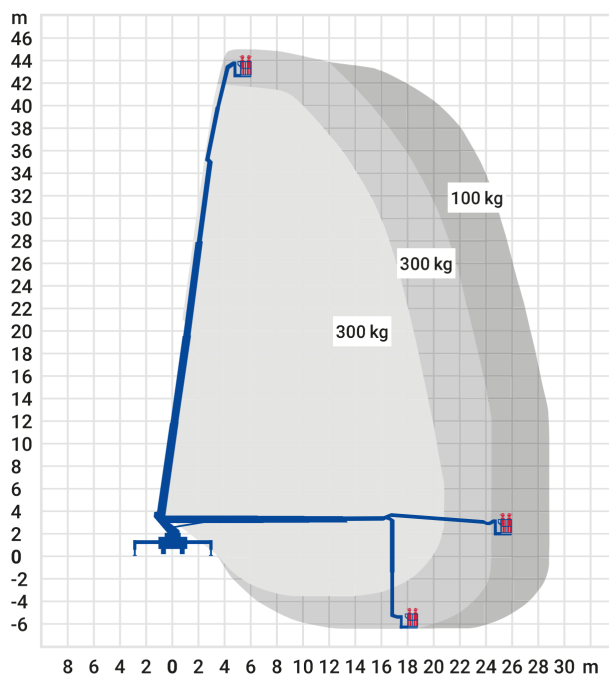

24-Stunden-Service

☎ 0800 97 97 111

dispo@rentlift.de · www.rentlift.de

LKW-Arbeitsbühne 45,00 m *

- Sehr großer Arbeitsbereich, sowohl bei der Arbeitshöhe als auch in der seitlichen Reichweite
- Schnell einsatzbereit
- Hohe Stabilität
- Variable Abstützung ermöglicht Einsatz auch bei engen oder unebenen Platzverhältnissen
- Schneller Standortwechsel möglich

Arbeitshöhe:	45.00 m
max. seitliche Reichweite:	28.7 m
Antriebsart:	Diesel
Tragkraft*:	600/700 kg
Plattformhöhe:	43,00 m
Hubsystem:	Teleskop
Knickpunkthöhe:	-
Arbeitskorbgröße:	3,88 x 1,05 m
Korbdrehung:	Ja
Korbarm / 3D Korbarm:	Ja / Ja
max. Abstützbreite:	6,20 m
hydraulische Stützen:	Ja
Schwenkbereich:	540 °
Transporthöhe:	3,70 m
Transportlänge:	9,55 m
Transportbreite:	2,50 m
Gesamtgewicht :	18.000 kg
Führerschein:	C
zul. Personenzahl:	2