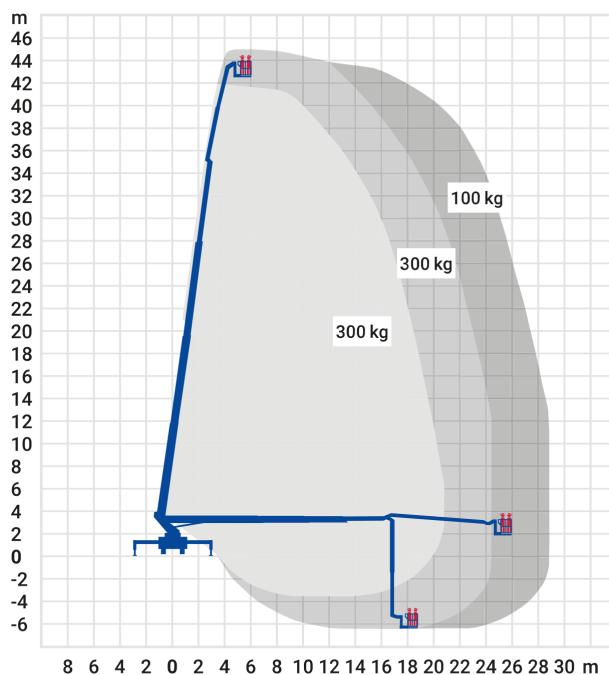

24-Stunden-Service

☎ **0800 97 97 111**

dispo@rentlift.de · www.rentlift.de

LKW-Arbeitsbühne 45,00 m *

- Sehr großer Arbeitsbereich, sowohl bei der Arbeitshöhe als auch in der seitlichen Reichweite
- Schnell einsatzbereit
- Hohe Stabilität
- Variable Abstützung ermöglicht Einsatz auch bei engen oder unebenen Platzverhältnissen
- Schneller Standortwechsel möglich

Arbeitshöhe:	45.00 m
max. seitliche Reichweite:	28.7 m
Antriebsart:	Diesel
Tragkraft*:	600/700 kg
Plattformhöhe:	43,00 m
Hubsystem:	Teleskop
Knickpunkthöhe:	-
Arbeitskorbgröße:	3,88 x 1,05 m
Korbdrehung:	Ja
Korbarm / 3D Korbarm:	Ja / Ja
max. Abstützbreite:	6,20 m
hydraulische Stützen:	Ja
Schwenkbereich:	540 °
Transporthöhe:	3,70 m
Transportlänge:	9,55 m
Transportbreite:	2,50 m
Gesamtgewicht :	18.000 kg
Führerschein:	C
zul. Personenzahl:	2