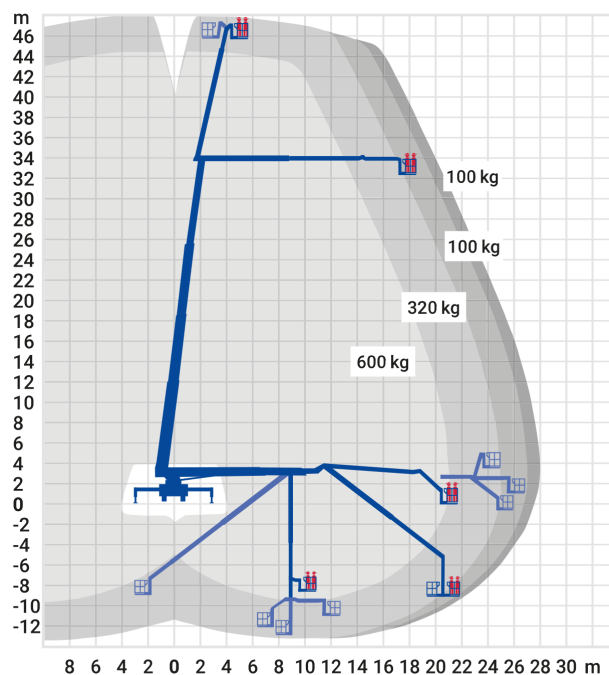

## LKW-Arbeitsbühne 48,00 m \*

- Sehr großer Arbeitsbereich, sowohl bei der Arbeitshöhe als auch in der seitlichen Reichweite
- Schnell einsatzbereit
- Hohe Stabilität
- Variable Abstützung ermöglicht Einsatz auch bei engen oder unebenen Platzverhältnissen
- Schneller Standortwechsel möglich

<b>Arbeitshöhe:</b>	48.00 m
<b>max. seitliche Reichweite:</b>	28 m
<b>Antriebsart:</b>	Diesel
<b>Tragkraft:</b>	600 kg
<b>Plattformhöhe:</b>	46,00 m
<b>Hubsystem:</b>	Teleskop
<b>Knickpunkthöhe:</b>	-
<b>Arbeitskorbgröße:</b>	3,88 x 1,05 m
<b>Korbdrehung:</b>	Ja
<b>Korbarm / 3D Korbarm:</b>	Ja / Ja
<b>max. Abstützbreite:</b>	6,30 m
<b>hydraulische Stützen:</b>	Ja
<b>Schwenkbereich:</b>	540 °
<b>Transporthöhe:</b>	3,93 m
<b>Transportlänge:</b>	9,90 m
<b>Transportbreite:</b>	2,50 m
<b>Gesamtgewicht :</b>	17.600 kg
<b>Führerschein:</b>	C
<b>zul. Personenzahl:</b>	2