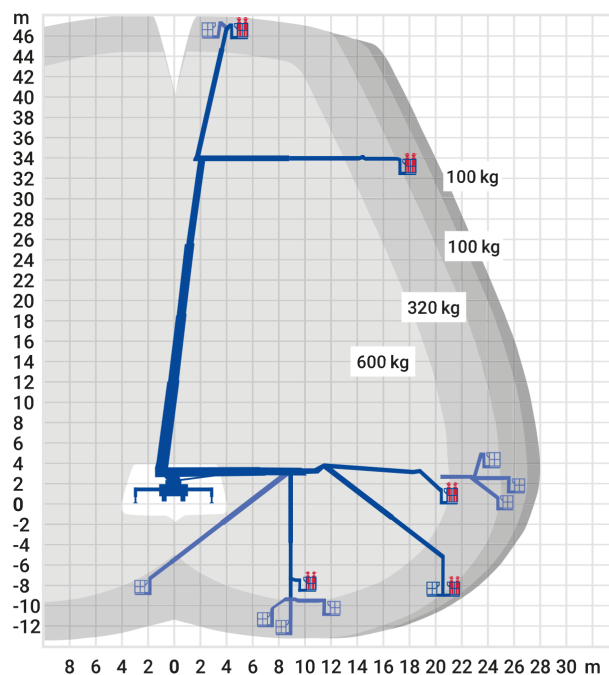

24-Stunden-Service

☎ **0800 97 97 111**

dispo@rentlift.de · www.rentlift.de

LKW-Arbeitsbühne 48,00 m *

- Sehr großer Arbeitsbereich, sowohl bei der Arbeitshöhe als auch in der seitlichen Reichweite
- Schnell einsatzbereit
- Hohe Stabilität
- Variable Abstützung ermöglicht Einsatz auch bei engen oder unebenen Platzverhältnissen
- Schneller Standortwechsel möglich

Arbeitshöhe:	48.00 m
max. seitliche Reichweite:	28 m
Antriebsart:	Diesel
Tragkraft:	600 kg
Plattformhöhe:	46,00 m
Hubsystem:	Teleskop
Knickpunkthöhe:	-
Arbeitskorbgröße:	3,88 x 1,05 m
Korbdrehung:	Ja
Korbarm / 3D Korbarm:	Ja / Ja
max. Abstützbreite:	6,30 m
hydraulische Stützen:	Ja
Schwenkbereich:	540 °
Transporthöhe:	3,93 m
Transportlänge:	9,90 m
Transportbreite:	2,50 m
Gesamtgewicht :	17.600 kg
Führerschein:	C
zul. Personenzahl:	2