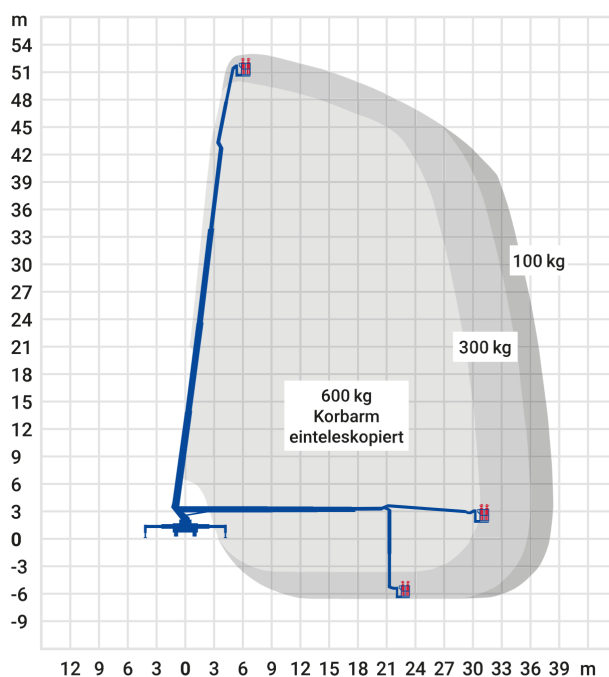

24-Stunden-Service

☎ 0800 97 97 111

dispo@rentlift.de · www.rentlift.de

LKW-Arbeitsbühne 53,00 m *

- Sehr großer Arbeitsbereich, sowohl bei der Arbeitshöhe als auch in der seitlichen Reichweite
- Schnell einsatzbereit
- Hohe Stabilität
- Variable Abstützung ermöglicht Einsatz auch bei engen oder unebenen Platzverhältnissen
- Schneller Standortwechsel möglich

Arbeitshöhe:	53,00 m
max. seitliche Reichweite:	38,3 m
Antriebsart:	Diesel
Tragkraft*:	600/700 kg
Plattformhöhe:	51,00 m
Hubsystem:	Teleskop
Knickpunkthöhe:	-
Arbeitskorbgröße:	3,88 x 1,05 m
Korbdrehung:	Ja
Korbarm / 3D Korbarm:	Ja / Ja
max. Abstützbreite:	8,67 m
hydraulische Stützen:	Ja
Schwenkbereich:	540 °
Transporthöhe:	3,90 m
Transportlänge:	12,00 m
Transportbreite:	2,50 m
Gesamtgewicht :	26.000 kg
Führerschein:	C
zul. Personenzahl:	2