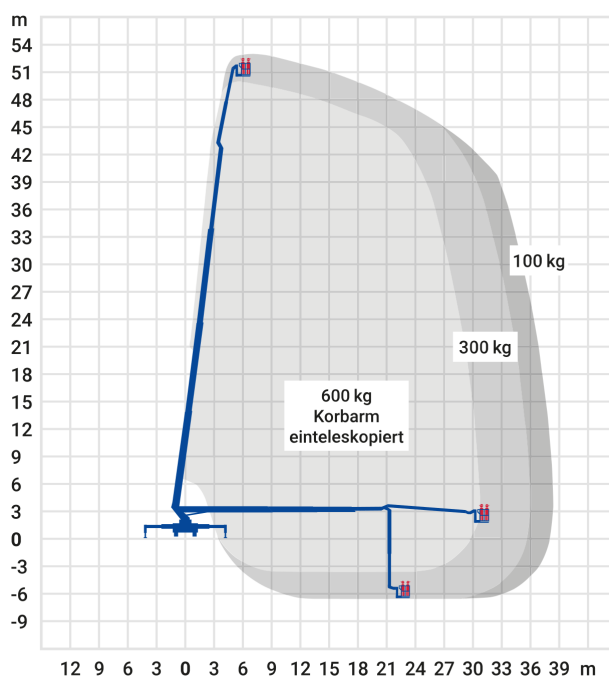

## LKW-Arbeitsbühne 53,00 m \*

- Sehr großer Arbeitsbereich, sowohl bei der Arbeitshöhe als auch in der seitlichen Reichweite
- Schnell einsatzbereit
- Hohe Stabilität
- Variable Abstützung ermöglicht Einsatz auch bei engen oder unebenen Platzverhältnissen
- Schneller Standortwechsel möglich

<b>Arbeitshöhe:</b>	53,00 m
<b>max. seitliche Reichweite:</b>	38,3 m
<b>Antriebsart:</b>	Diesel
<b>Tragkraft*:</b>	600/700 kg
<b>Plattformhöhe:</b>	51,00 m
<b>Hubsystem:</b>	Teleskop
<b>Knickpunkthöhe:</b>	-
<b>Arbeitskorbgröße:</b>	3,88 x 1,05 m
<b>Korbdrehung:</b>	Ja
<b>Korbarm / 3D Korbarm:</b>	Ja / Ja
<b>max. Abstützbreite:</b>	8,67 m
<b>hydraulische Stützen:</b>	Ja
<b>Schwenkbereich:</b>	540 °
<b>Transporthöhe:</b>	3,90 m
<b>Transportlänge:</b>	12,00 m
<b>Transportbreite:</b>	2,50 m
<b>Gesamtgewicht :</b>	26.000 kg
<b>Führerschein:</b>	C
<b>zul. Personenzahl:</b>	2