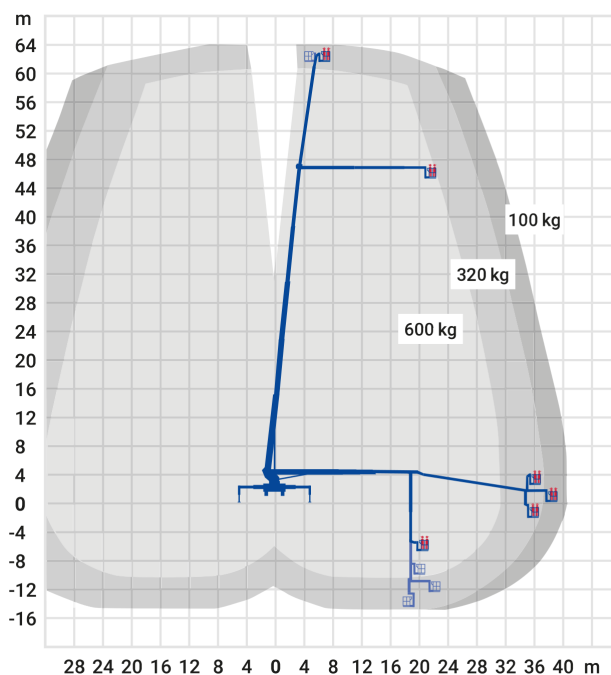

## LKW-Arbeitsbühne 64,00 m \*

- Sehr großer Arbeitsbereich, sowohl bei der Arbeitshöhe als auch in der seitlichen Reichweite
- Schnell einsatzbereit
- Hohe Stabilität
- Variable Abstützung ermöglicht Einsatz auch bei engen oder unebenen Platzverhältnissen
- Schneller Standortwechsel möglich

<b>Arbeitshöhe:</b>	64,00 m
<b>max. seitliche Reichweite:</b>	40,5 m
<b>Antriebsart:</b>	Diesel
<b>Tragkraft:</b>	600 kg
<b>Einsatzstelle:</b>	Außen
<b>Plattformhöhe:</b>	62,00 m
<b>Hubsystem:</b>	Teleskop
<b>Knickpunkthöhe:</b>	-
<b>Arbeitskorbgröße:</b>	3,81 x 1,04 m
<b>Korbdrehung:</b>	Ja
<b>Korbarm / 3D Korbarm:</b>	Ja / Ja
<b>max. Abstützbreite:</b>	8,89 m
<b>hydraulische Stützen:</b>	Ja
<b>Schwenkbereich:</b>	540 °
<b>Transporthöhe:</b>	3,93 m
<b>Transportlänge:</b>	11,93 m
<b>Transportbreite:</b>	2,51 m
<b>Gesamtgewicht :</b>	29.000 kg
<b>Führerschein:</b>	C
<b>zul. Personenzahl:</b>	2