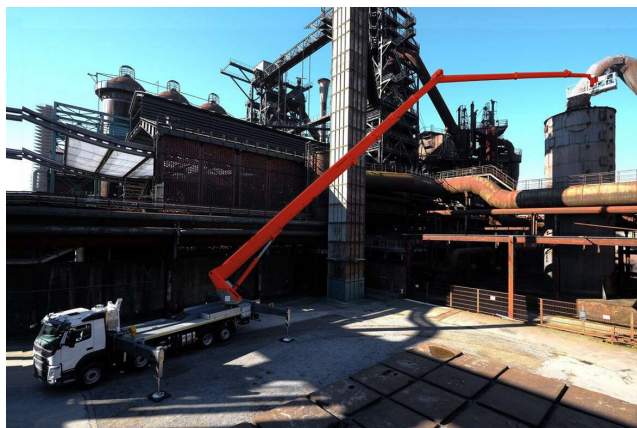

24-Stunden-Service

☎ **0800 97 97 111**

dispo@rentlift.de · www.rentlift.de

LKW-Arbeitsbühne 75,00 m *

- Sehr großer Arbeitsbereich, sowohl bei der Arbeitshöhe als auch in der seitlichen Reichweite
- Schnell einsatzbereit
- Hohe Stabilität
- Variable Abstützung ermöglicht Einsatz auch bei engen oder unebenen Platzverhältnissen
- Schneller Standortwechsel möglich

Arbeitshöhe:	75.00 m
max. seitliche Reichweite:	39.00 m
Antriebsart:	Diesel
Tragkraft:	600 kg
Plattformhöhe:	73.00 m
Hubsystem:	Teleskop
Knickpunkthöhe:	-
Arbeitskorbgröße:	3,81 x 1,04 m
Korbdrehung:	Ja
Korbarm / 3D Korbarm:	Ja / Ja
max. Abstützbreite:	2,54 m
hydraulische Stützen:	Ja
Schwenkbereich:	540 °
Transporthöhe:	3,93 m
Transportlänge:	14,00 m
Transportbreite:	2,51 m
Gesamtgewicht :	31.800 kg
Führerschein:	C
zul. Personenzahl:	2