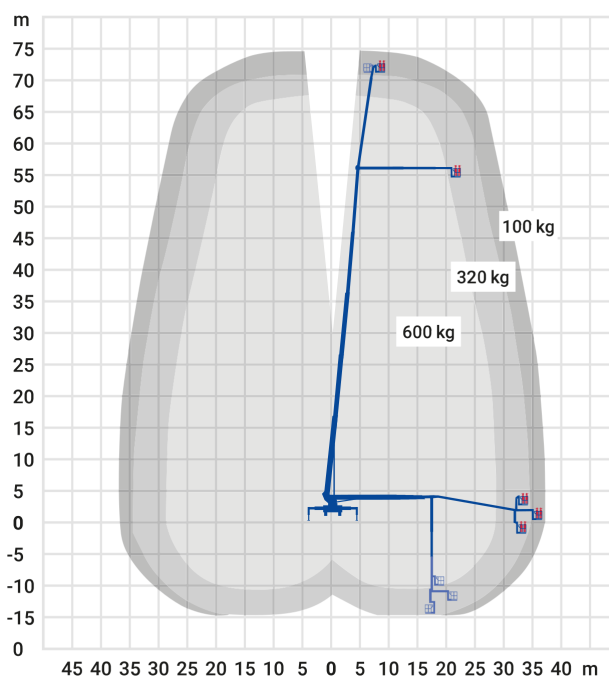

24-Stunden-Service

☎ **0800 97 97 111**

dispo@rentlift.de · www.rentlift.de

LKW-Arbeitsbühne 75,00 m *

- Sehr großer Arbeitsbereich, sowohl bei der Arbeitshöhe als auch in der seitlichen Reichweite
- Schnell einsatzbereit
- Hohe Stabilität
- Variable Abstützung ermöglicht Einsatz auch bei engen oder unebenen Platzverhältnissen
- Schneller Standortwechsel möglich

Arbeitshöhe:	75.00 m
max. seitliche Reichweite:	39.00 m
Antriebsart:	Diesel
Tragkraft:	600 kg
Plattformhöhe:	73.00 m
Hubsystem:	Teleskop
Knickpunkthöhe:	-
Arbeitskorbgröße:	3,81 x 1,04 m
Korbdrehung:	Ja
Korbarm / 3D Korbarm:	Ja / Ja
max. Abstützbreite:	2,54 m
hydraulische Stützen:	Ja
Schwenkbereich:	540 °
Transporthöhe:	3,93 m
Transportlänge:	14,00 m
Transportbreite:	2,51 m
Gesamtgewicht :	31.800 kg
Führerschein:	C
zul. Personenzahl:	2