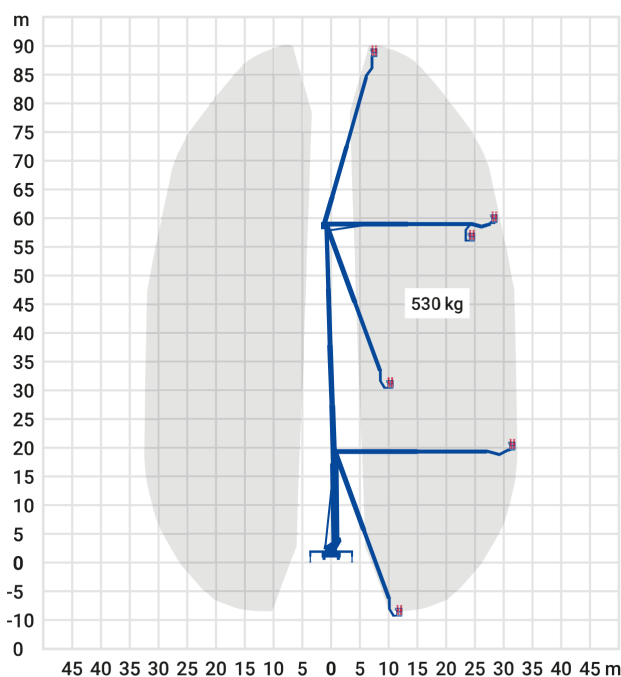

24-Stunden-Service

☎ 0800 97 97 111

dispo@rentlift.de · www.rentlift.de

LKW-Arbeitsbühne 90,00 m *

- Sehr großer Arbeitsbereich, sowohl bei der Arbeitshöhe als auch in der seitlichen Reichweite
- Schnell einsatzbereit
- Hohe Stabilität
- Variable Abstützung ermöglicht Einsatz auch bei engen oder unebenen Platzverhältnissen
- Schneller Standortwechsel möglich

Arbeitshöhe:	90.00 m
max. seitliche Reichweite:	32.3 m
Antriebsart:	Diesel
Tragkraft:	530/700 kg*
Plattformhöhe:	88,00 m
Hubsystem:	Teleskop
Knickpunkthöhe:	-
Arbeitskorbgröße:	3,45 x 0,95 m
Korbdrehung:	Ja
Korbarm / 3D Korbarm:	Ja / Ja
max. Abstützbreite:	8,00 m
hydraulische Stützen:	Ja
Schwenkbereich:	540 °
Transporthöhe:	4,00 m
Transportlänge:	16,15 m
Transportbreite:	2,51 m
Gesamtgewicht :	48.000 kg
Führerschein:	C
zul. Personenzahl:	2