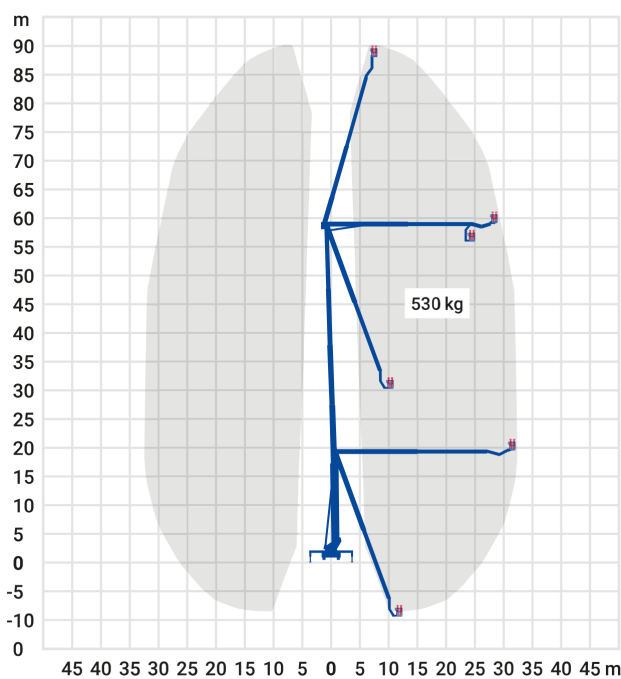

24-Stunden-Service

☎ 0800 97 97 111

dispo@rentlift.de · www.rentlift.de

LKW-Arbeitsbühne 90,00 m *

- Sehr großer Arbeitsbereich, sowohl bei der Arbeitshöhe als auch in der seitlichen Reichweite
- Schnell einsatzbereit
- Hohe Stabilität
- Variable Abstützung ermöglicht Einsatz auch bei engen oder unebenen Platzverhältnissen
- Schneller Standortwechsel möglich

Arbeitshöhe:	90.00 m
max. seitliche Reichweite:	32.3 m
Antriebsart:	Diesel
Tragkraft:	530/700 kg*
Plattformhöhe:	88,00 m
Hubsystem:	Teleskop
Knickpunkthöhe:	-
Arbeitskorbgröße:	3,45 x 0,95 m
Korbdrehung:	Ja
Korbarm / 3D Korbarm:	Ja / Ja
max. Abstützbreite:	8,00 m
hydraulische Stützen:	Ja
Schwenkbereich:	540 °
Transporthöhe:	4,00 m
Transportlänge:	16,15 m
Transportbreite:	2,51 m
Gesamtgewicht :	48.000 kg
Führerschein:	C
zul. Personenzahl:	2