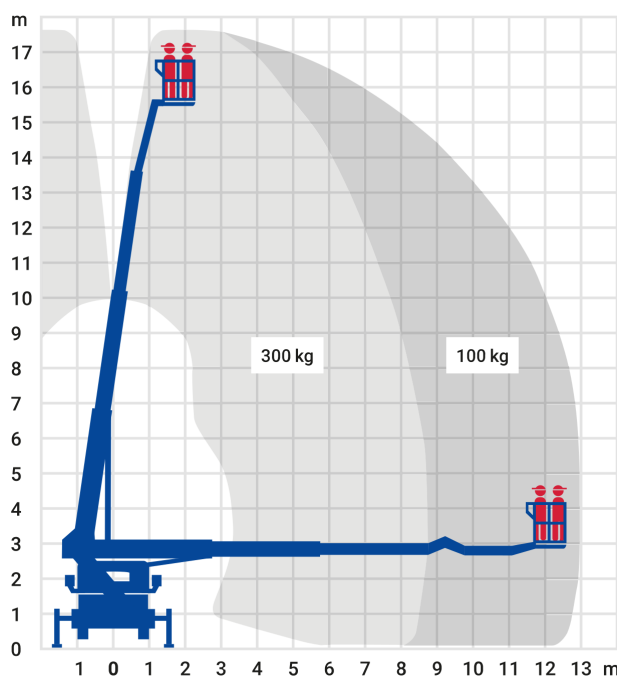

24-Stunden-Service

☎ **0800 97 97 111**

dispo@rentlift.de · www.rentlift.de

LKW-Arbeitsbühne 17,60 m *

- Sehr großer Arbeitsbereich, sowohl bei der Arbeitshöhe als auch in der seitlichen Reichweite
- Schnell einsatzbereit
- Hohe Stabilität
- Variable Abstützung ermöglicht Einsatz auch bei engen oder unebenen Platzverhältnissen
- Schneller Standortwechsel möglich

Arbeitshöhe:	17.6 m
max. seitliche Reichweite:	13.00 m
Antriebsart:	Diesel
Tragkraft:	300 kg
Plattformhöhe:	15,60 m
Hubsystem:	Teleskop
Knickpunkthöhe:	-
Arbeitskorbgröße:	1,40 x 0,70 m
Korbdrehung:	Ja
Korbarm / 3D Korbarm:	Ja / Ja
max. Abstützbreite:	3,60 m
hydraulische Stützen:	Ja
Schwenkbereich:	500 °
Transporthöhe:	3,05 m
Transportlänge:	7,40 m
Transportbreite:	2,22 m
Gesamtgewicht :	3.330 kg
Führerschein:	Klasse B
zul. Personenzahl:	2