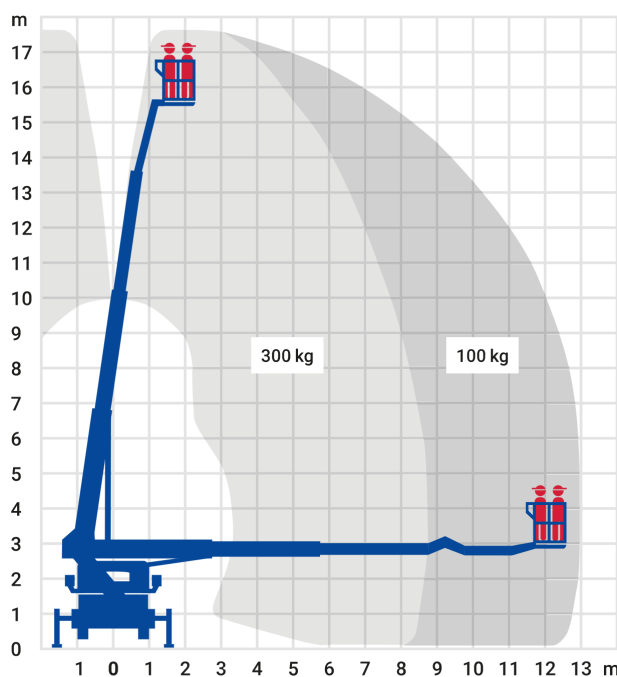

24-Stunden-Service

☎ 0800 97 97 111

dispo@rentlift.de · www.rentlift.de

LKW-Arbeitsbühne 17,60 m *

- Sehr großer Arbeitsbereich, sowohl bei der Arbeitshöhe als auch in der seitlichen Reichweite
- Schnell einsatzbereit
- Hohe Stabilität
- Variable Abstützung ermöglicht Einsatz auch bei engen oder unebenen Platzverhältnissen
- Schneller Standortwechsel möglich

Arbeitshöhe:	17.6 m
max. seitliche Reichweite:	13.00 m
Antriebsart:	Diesel
Tragkraft:	300 kg
Plattformhöhe:	15,60 m
Hubsystem:	Teleskop
Knickpunkthöhe:	-
Arbeitskorbgröße:	1,40 x 0,70 m
Korbdrehung:	Ja
Korbarm / 3D Korbarm:	Ja / Ja
max. Abstützbreite:	3,60 m
hydraulische Stützen:	Ja
Schwenkbereich:	500 °
Transporthöhe:	3,05 m
Transportlänge:	7,40 m
Transportbreite:	2,22 m
Gesamtgewicht :	3.330 kg
Führerschein:	Klasse B
zul. Personenzahl:	2