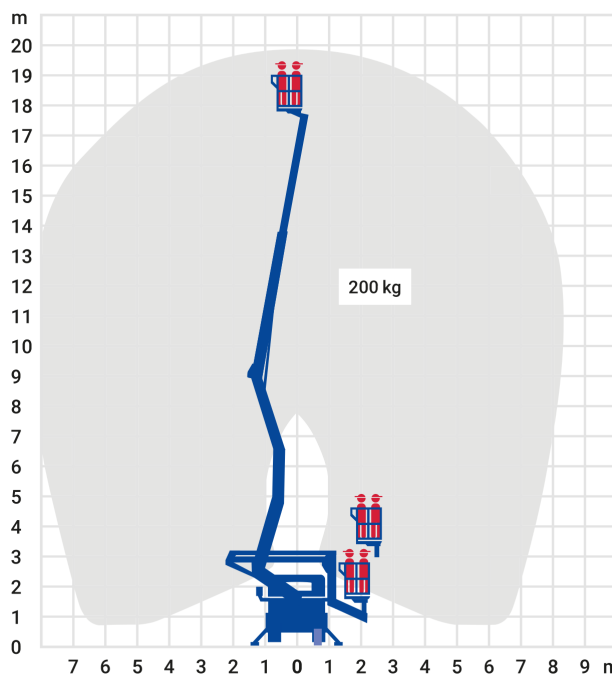

24-Stunden-Service

☎ **0800 97 97 111**

dispo@rentlift.de · www.rentlift.de

LKW-Arbeitsbühne 19,80 m *

- Sehr großer Arbeitsbereich, sowohl bei der Arbeitshöhe als auch in der seitlichen Reichweite
- Schnell einsatzbereit
- Hohe Stabilität
- Variable Abstützung ermöglicht Einsatz auch bei engen oder unebenen Platzverhältnissen
- Schneller Standortwechsel möglich

| | |
|-----------------------------------|-----------------|
| Arbeitshöhe: | 19.8 m |
| max. seitliche Reichweite: | 8.4 m |
| Antriebsart: | Diesel |
| Tragkraft: | 200 kg |
| Plattformhöhe: | 17,80 m |
| Hubsystem: | Gelenk-Teleskop |
| Knickpunkthöhe: | 8,50 m |
| Arbeitskorbgröße: | 1,40 x 0,850 m |
| Korbdrehung: | Ja |
| Korbarm / 3D Korbarm: | Ja / Ja |
| max. Abstützbreite: | 3,60 m |
| hydraulische Stützen: | Ja |
| Schwenkbereich: | 370 ° |
| Transporthöhe: | 2,89 m |
| Transportlänge: | 5,39 m |
| Transportbreite: | 2,10 m |
| Gesamtgewicht : | 3.320 kg |
| Führerschein: | Klasse B |
| zul. Personenzahl: | 2 |