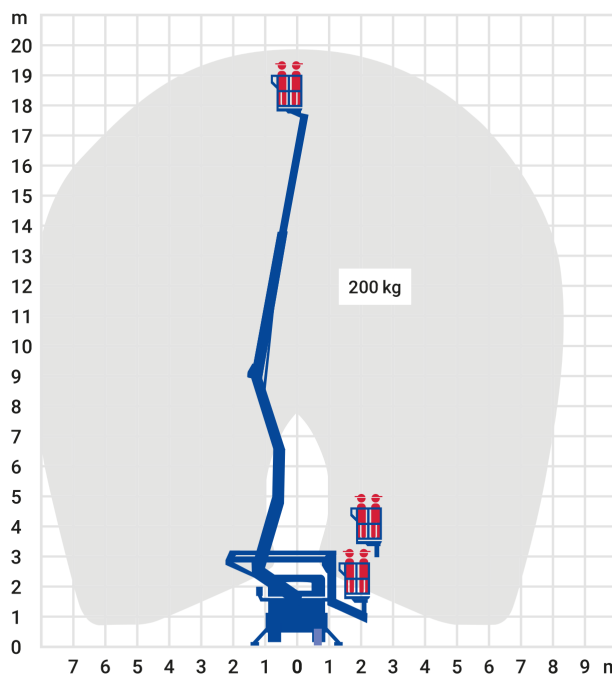

## LKW-Arbeitsbühne 19,80 m \*

- Sehr großer Arbeitsbereich, sowohl bei der Arbeitshöhe als auch in der seitlichen Reichweite
- Schnell einsatzbereit
- Hohe Stabilität
- Variable Abstützung ermöglicht Einsatz auch bei engen oder unebenen Platzverhältnissen
- Schneller Standortwechsel möglich

<b>Arbeitshöhe:</b>	19.8 m
<b>max. seitliche Reichweite:</b>	8.4 m
<b>Antriebsart:</b>	Diesel
<b>Tragkraft:</b>	200 kg
<b>Plattformhöhe:</b>	17,80 m
<b>Hubsystem:</b>	Gelenk-Teleskop
<b>Knickpunkthöhe:</b>	8,50 m
<b>Arbeitskorbgröße:</b>	1,40 x 0,850 m
<b>Korbdrehung:</b>	Ja
<b>Korbarm / 3D Korbarm:</b>	Ja / Ja
<b>max. Abstützbreite:</b>	3,60 m
<b>hydraulische Stützen:</b>	Ja
<b>Schwenkbereich:</b>	370 °
<b>Transporthöhe:</b>	2,89 m
<b>Transportlänge:</b>	5,39 m
<b>Transportbreite:</b>	2,10 m
<b>Gesamtgewicht :</b>	3.320 kg
<b>Führerschein:</b>	Klasse B
<b>zul. Personenzahl:</b>	2