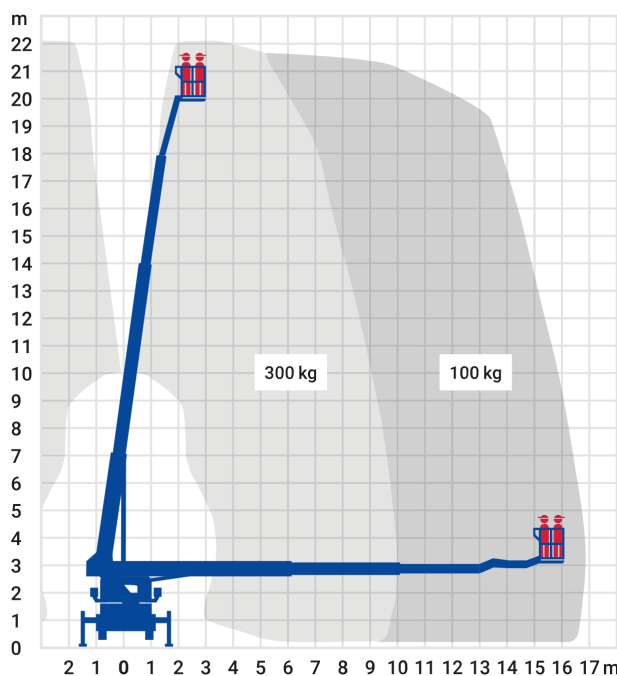

24-Stunden-Service

☎ 0800 97 97 111

dispo@rentlift.de · www.rentlift.de

LKW-Arbeitsbühne 22,00 m *

- Sehr großer Arbeitsbereich, sowohl bei der Arbeitshöhe als auch in der seitlichen Reichweite
- Schnell einsatzbereit
- Hohe Stabilität
- Variable Abstützung ermöglicht Einsatz auch bei engen oder unebenen Platzverhältnissen
- Schneller Standortwechsel möglich

Arbeitshöhe:	22.00 m
max. seitliche Reichweite:	16.9 m
Antriebsart:	Diesel
Tragkraft:	300 kg
Plattformhöhe:	20,00 m
Hubsystem:	Teleskop
Knickpunkthöhe:	-
Arbeitskorbgröße:	1,40 x 0,70 m
Korbdrehung:	Ja
Korbarm / 3D Korbarm:	Ja / Ja
max. Abstützbreite:	3,60 m
hydraulische Stützen:	Ja
Schwenkbereich:	500 °
Transporthöhe:	2,99 m
Transportlänge:	7,40 m
Transportbreite:	2,22 m
Gesamtgewicht :	3.330 kg
Führerschein:	Klasse B
zul. Personenzahl:	2