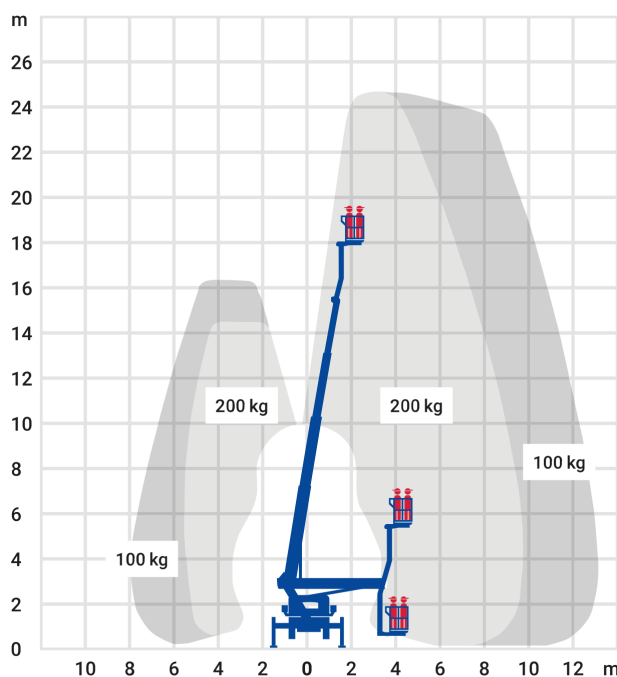

24-Stunden-Service

☎ **0800 97 97 111**

dispo@rentlift.de · www.rentlift.de

LKW-Arbeitsbühne 24,70 m *

- Sehr großer Arbeitsbereich, sowohl bei der Arbeitshöhe als auch in der seitlichen Reichweite
- Schnell einsatzbereit
- Hohe Stabilität
- Variable Abstützung ermöglicht Einsatz auch bei engen oder unebenen Platzverhältnissen
- Schneller Standortwechsel möglich

| | |
|-----------------------------------|---------------|
| Arbeitshöhe: | 24.7 m |
| max. seitliche Reichweite: | 13.00 m |
| Antriebsart: | Diesel |
| Tragkraft: | 200 kg |
| Plattformhöhe: | 22,70 m |
| Hubsystem: | Teleskop |
| Knickpunkthöhe: | - |
| Arbeitskorbgröße: | 1,40 x 0,70 m |
| Korbdrehung: | Ja |
| Korbarm / 3D Korbarm: | Ja / Ja |
| max. Abstützbreite: | 3,60 m |
| hydraulische Stützen: | Ja |
| Schwenkbereich: | 500 ° |
| Transporthöhe: | 2,90 m |
| Transportlänge: | 6,87 m |
| Transportbreite: | 2,22 m |
| Gesamtgewicht : | 3.490 kg |
| Führerschein: | Klasse B |
| zul. Personenzahl: | 2 |