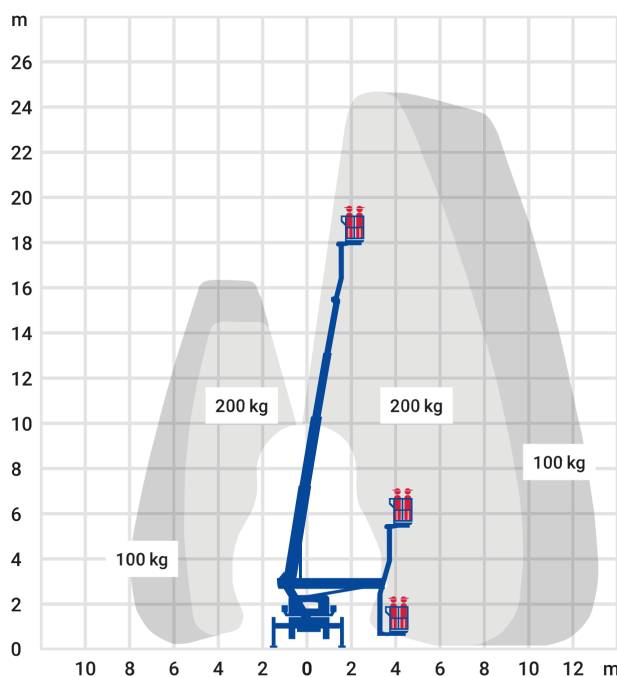

24-Stunden-Service

☎ 0800 97 97 111

dispo@rentlift.de · www.rentlift.de

LKW-Arbeitsbühne 24,70 m *

- Sehr großer Arbeitsbereich, sowohl bei der Arbeitshöhe als auch in der seitlichen Reichweite
- Schnell einsatzbereit
- Hohe Stabilität
- Variable Abstützung ermöglicht Einsatz auch bei engen oder unebenen Platzverhältnissen
- Schneller Standortwechsel möglich

Arbeitshöhe:	24.7 m
max. seitliche Reichweite:	13.00 m
Antriebsart:	Diesel
Tragkraft:	200 kg
Plattformhöhe:	22,70 m
Hubsystem:	Teleskop
Knickpunkthöhe:	-
Arbeitskorbgröße:	1,40 x 0,70 m
Korbdrehung:	Ja
Korbarm / 3D Korbarm:	Ja / Ja
max. Abstützbreite:	3,60 m
hydraulische Stützen:	Ja
Schwenkbereich:	500 °
Transporthöhe:	2,90 m
Transportlänge:	6,87 m
Transportbreite:	2,22 m
Gesamtgewicht :	3.490 kg
Führerschein:	Klasse B
zul. Personenzahl:	2