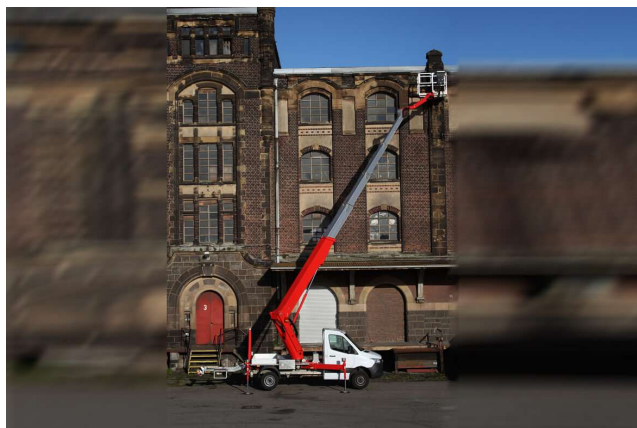

24-Stunden-Service

☎ 0800 97 97 111

dispo@rentlift.de · www.rentlift.de

LKW-Arbeitsbühne 24,70 m *

- Sehr großer Arbeitsbereich, sowohl bei der Arbeitshöhe als auch in der seitlichen Reichweite
- Schnell einsatzbereit
- Hohe Stabilität
- Variable Abstützung ermöglicht Einsatz auch bei engen oder unebenen Platzverhältnissen
- Schneller Standortwechsel möglich

Arbeitshöhe:	24.7 m
max. seitliche Reichweite:	13.00 m
Antriebsart:	Diesel
Tragkraft:	200 kg
Plattformhöhe:	22,70 m
Hubsystem:	Teleskop
Knickpunkthöhe:	-
Arbeitskorbgröße:	1,40 x 0,70 m
Korbdrehung:	Ja
Korbarm / 3D Korbarm:	Ja / Ja
max. Abstützbreite:	3,60 m
hydraulische Stützen:	Ja
Schwenkbereich:	500 °
Transporthöhe:	2,90 m
Transportlänge:	6,87 m
Transportbreite:	2,22 m
Gesamtgewicht :	3.490 kg
Führerschein:	Klasse B
zul. Personenzahl:	2