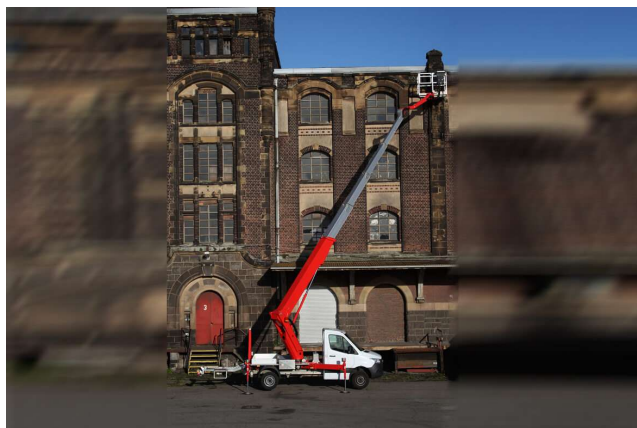

24-Stunden-Service

☎ **0800 97 97 111**

dispo@rentlift.de · www.rentlift.de

LKW-Arbeitsbühne 24,70 m *

- Sehr großer Arbeitsbereich, sowohl bei der Arbeitshöhe als auch in der seitlichen Reichweite
- Schnell einsatzbereit
- Hohe Stabilität
- Variable Abstützung ermöglicht Einsatz auch bei engen oder unebenen Platzverhältnissen
- Schneller Standortwechsel möglich

| | |
|-----------------------------------|---------------|
| Arbeitshöhe: | 24.7 m |
| max. seitliche Reichweite: | 13.00 m |
| Antriebsart: | Diesel |
| Tragkraft: | 200 kg |
| Plattformhöhe: | 22,70 m |
| Hubsystem: | Teleskop |
| Knickpunkthöhe: | - |
| Arbeitskorbgröße: | 1,40 x 0,70 m |
| Korbdrehung: | Ja |
| Korbarm / 3D Korbarm: | Ja / Ja |
| max. Abstützbreite: | 3,60 m |
| hydraulische Stützen: | Ja |
| Schwenkbereich: | 500 ° |
| Transporthöhe: | 2,90 m |
| Transportlänge: | 6,87 m |
| Transportbreite: | 2,22 m |
| Gesamtgewicht : | 3.490 kg |
| Führerschein: | Klasse B |
| zul. Personenzahl: | 2 |