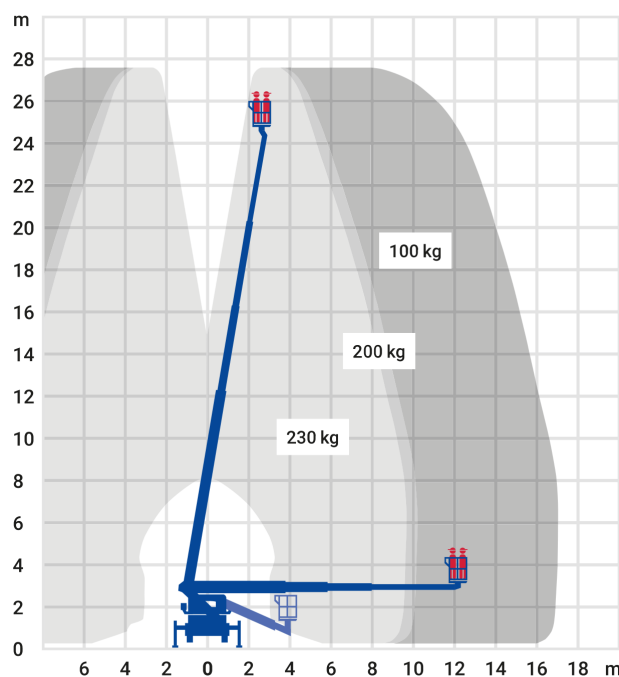

24-Stunden-Service

☎ 0800 97 97 111

dispo@rentlift.de · www.rentlift.de

LKW-Arbeitsbühne 27,60 m *

- Sehr großer Arbeitsbereich, sowohl bei der Arbeitshöhe als auch in der seitlichen Reichweite
- Schnell einsatzbereit
- Hohe Stabilität
- Variable Abstützung ermöglicht Einsatz auch bei engen oder unebenen Platzverhältnissen
- Schneller Standortwechsel möglich

Arbeitshöhe:	27.6 m
max. seitliche Reichweite:	17.00 m
Antriebsart:	Diesel
Tragkraft:	230 kg
Plattformhöhe:	25.60 m
Hubsystem:	Teleskop
Knickpunkthöhe:	-
Arbeitskorbgröße:	1,40 x 0,70 m
Korbdrehung:	Ja
Korbarm / 3D Korbarm:	Ja / Ja
max. Abstützbreite:	3,60 m
hydraulische Stützen:	Ja
Schwenkbereich:	500 °
Transporthöhe:	2,90 m
Transportlänge:	7,85 m
Transportbreite:	2,22 m
Gesamtgewicht :	3.490 kg
Führerschein:	Klasse B
zul. Personenzahl:	2