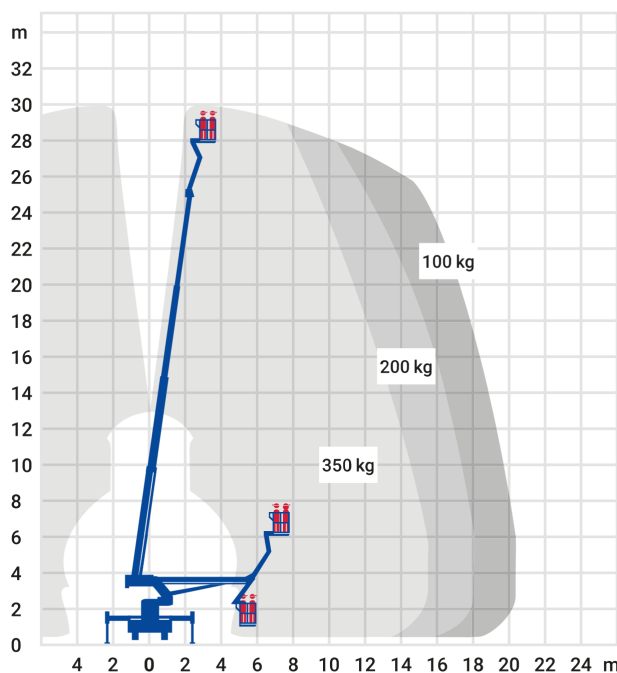

## LKW-Arbeitsbühne 30,00 m \*

- Sehr großer Arbeitsbereich, sowohl bei der Arbeitshöhe als auch in der seitlichen Reichweite
- Schnell einsatzbereit
- Hohe Stabilität
- Variable Abstützung ermöglicht Einsatz auch bei engen oder unebenen Platzverhältnissen
- Schneller Standortwechsel möglich

<b>Arbeitshöhe:</b>	30,00 m
<b>max. seitliche Reichweite:</b>	20,5 m
<b>Antriebsart:</b>	Diesel
<b>Tragkraft:</b>	350 kg
<b>Plattformhöhe:</b>	28,00 m
<b>Hubsystem:</b>	Teleskop
<b>Knickpunkthöhe:</b>	-
<b>Arbeitskorbgröße:</b>	1,80 x 1,00 m
<b>Korbdrehung:</b>	Ja
<b>Korbarm / 3D Korbarm:</b>	Ja / Ja
<b>max. Abstützbreite:</b>	5,00 m
<b>hydraulische Stützen:</b>	Ja
<b>Schwenkbereich:</b>	540 °
<b>Transporthöhe:</b>	3,50 m
<b>Transportlänge:</b>	7,60 m
<b>Transportbreite:</b>	2,52 m
<b>Gesamtgewicht :</b>	7.350 kg
<b>Führerschein:</b>	C1
<b>zul. Personenzahl:</b>	2