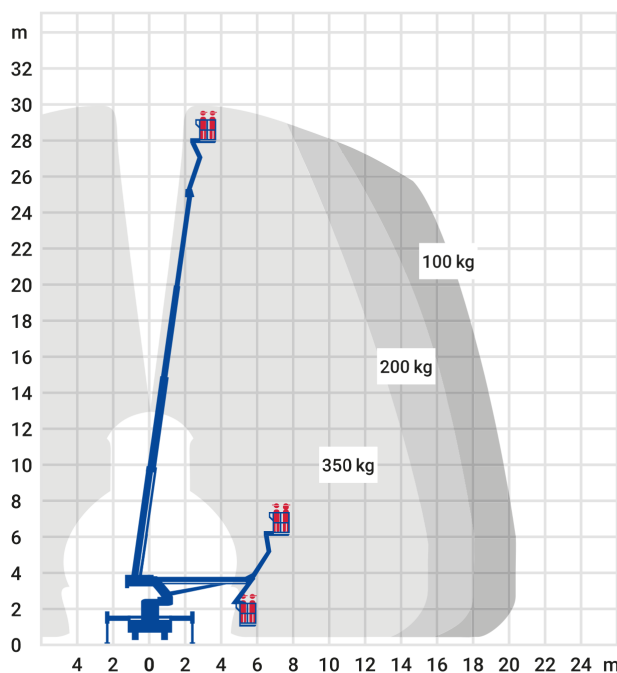

24-Stunden-Service

☎ 0800 97 97 111

dispo@rentlift.de · www.rentlift.de

LKW-Arbeitsbühne 30,00 m *

- Sehr großer Arbeitsbereich, sowohl bei der Arbeitshöhe als auch in der seitlichen Reichweite
- Schnell einsatzbereit
- Hohe Stabilität
- Variable Abstützung ermöglicht Einsatz auch bei engen oder unebenen Platzverhältnissen
- Schneller Standortwechsel möglich

Arbeitshöhe:	30,00 m
max. seitliche Reichweite:	20,5 m
Antriebsart:	Diesel
Tragkraft:	350 kg
Plattformhöhe:	28,00 m
Hubsystem:	Teleskop
Knickpunkthöhe:	-
Arbeitskorbgröße:	1,80 x 1,00 m
Korbdrehung:	Ja
Korbarm / 3D Korbarm:	Ja / Ja
max. Abstützbreite:	5,00 m
hydraulische Stützen:	Ja
Schwenkbereich:	540 °
Transporthöhe:	3,50 m
Transportlänge:	7,60 m
Transportbreite:	2,52 m
Gesamtgewicht :	7.350 kg
Führerschein:	C1
zul. Personenzahl:	2