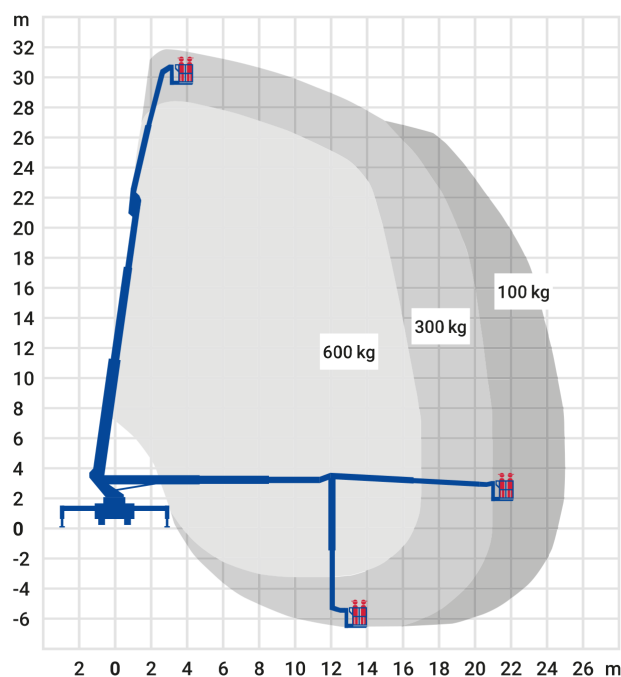

24-Stunden-Service

☎ 0800 97 97 111

dispo@rentlift.de · www.rentlift.de

LKW-Arbeitsbühne 32,00 m *

- Sehr großer Arbeitsbereich, sowohl bei der Arbeitshöhe als auch in der seitlichen Reichweite
- Schnell einsatzbereit
- Hohe Stabilität
- Variable Abstützung ermöglicht Einsatz auch bei engen oder unebenen Platzverhältnissen
- Schneller Standortwechsel möglich

Arbeitshöhe:	32,00 m
max. seitliche Reichweite:	25,5 m
Antriebsart:	Diesel
Tragkraft:	700 kg
Plattformhöhe:	30,00 m
Hubsystem:	Teleskop
Knickpunkthöhe:	-
Arbeitskorbgröße:	3,88 x 1,05 m
Korbdrehung:	Ja
Korbarm / 3D Korbarm:	Ja / Ja
max. Abstützbreite:	6,20 m
hydraulische Stützen:	Ja
Schwenkbereich:	500 °
Transporthöhe:	3,53 m
Transportlänge:	8,40 m
Transportbreite:	2,50 m
Gesamtgewicht :	12.000 kg
Führerschein:	C1
zul. Personenzahl:	2