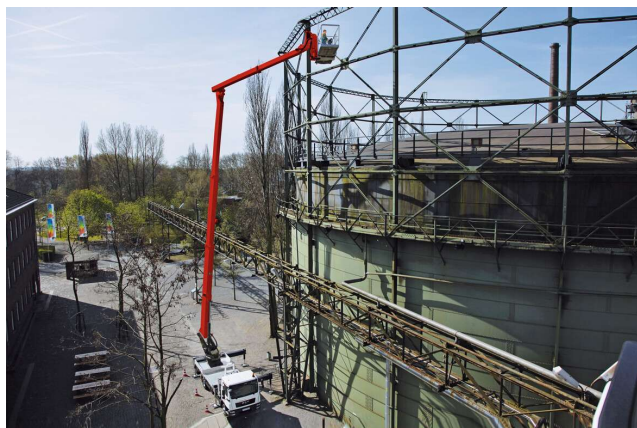

24-Stunden-Service

☎ 0800 97 97 111

dispo@rentlift.de · www.rentlift.de

LKW-Arbeitsbühne 32,00 m *

- Sehr großer Arbeitsbereich, sowohl bei der Arbeitshöhe als auch in der seitlichen Reichweite
- Schnell einsatzbereit
- Hohe Stabilität
- Variable Abstützung ermöglicht Einsatz auch bei engen oder unebenen Platzverhältnissen
- Schneller Standortwechsel möglich

Arbeitshöhe:	32,00 m
max. seitliche Reichweite:	25,5 m
Antriebsart:	Diesel
Tragkraft:	700 kg
Plattformhöhe:	30,00 m
Hubsystem:	Teleskop
Knickpunkthöhe:	-
Arbeitskorbgröße:	3,88 x 1,05 m
Korbdrehung:	Ja
Korbarm / 3D Korbarm:	Ja / Ja
max. Abstützbreite:	6,20 m
hydraulische Stützen:	Ja
Schwenkbereich:	500 °
Transporthöhe:	3,53 m
Transportlänge:	8,40 m
Transportbreite:	2,50 m
Gesamtgewicht :	12.000 kg
Führerschein:	C1
zul. Personenzahl:	2