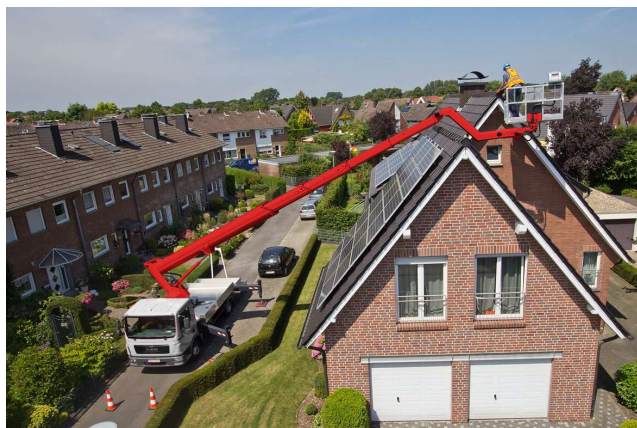

24-Stunden-Service

☎ **0800 97 97 111**

dispo@rentlift.de · www.rentlift.de

LKW-Arbeitsbühne 33,00 m *

- Sehr großer Arbeitsbereich, sowohl bei der Arbeitshöhe als auch in der seitlichen Reichweite
- Schnell einsatzbereit
- Hohe Stabilität
- Variable Abstützung ermöglicht Einsatz auch bei engen oder unebenen Platzverhältnissen
- Schneller Standortwechsel möglich

Arbeitshöhe:	33,00 m
max. seitliche Reichweite:	21,2 m
Antriebsart:	Diesel
Tragkraft:	320 kg
Plattformhöhe:	31,00 m
Hubsystem:	Teleskop
Knickpunkthöhe:	-
Arbeitskorbgröße:	1,70 x 0,86 m
Korbdrehung:	Ja
Korbarm / 3D Korbarm:	Ja / Ja
max. Abstützbreite:	5,10 m
hydraulische Stützen:	Ja
Schwenkbereich:	500 °
Transporthöhe:	3,56 m
Transportlänge:	8,79 m
Transportbreite:	2,54 m
Gesamtgewicht :	7.490 kg
Führerschein:	C1
zul. Personenzahl:	2