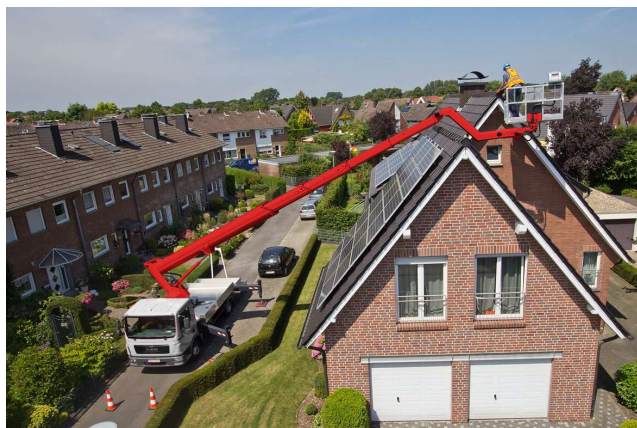

24-Stunden-Service

☎ 0800 97 97 111

dispo@rentlift.de · www.rentlift.de

LKW-Arbeitsbühne 33,00 m *

- Sehr großer Arbeitsbereich, sowohl bei der Arbeitshöhe als auch in der seitlichen Reichweite
- Schnell einsatzbereit
- Hohe Stabilität
- Variable Abstützung ermöglicht Einsatz auch bei engen oder unebenen Platzverhältnissen
- Schneller Standortwechsel möglich

Arbeitshöhe:	33.00 m
max. seitliche Reichweite:	21.2 m
Antriebsart:	Diesel
Tragkraft:	320 kg
Plattformhöhe:	31,00 m
Hubsystem:	Teleskop
Knickpunkthöhe:	-
Arbeitskorbgröße:	1,70 x 0,86 m
Korbdrehung:	Ja
Korbarm / 3D Korbarm:	Ja / Ja
max. Abstützbreite:	5,10 m
hydraulische Stützen:	Ja
Schwenkbereich:	500 °
Transporthöhe:	3,56 m
Transportlänge:	8,79 m
Transportbreite:	2,54 m
Gesamtgewicht :	7.490 kg
Führerschein:	C1
zul. Personenzahl:	2