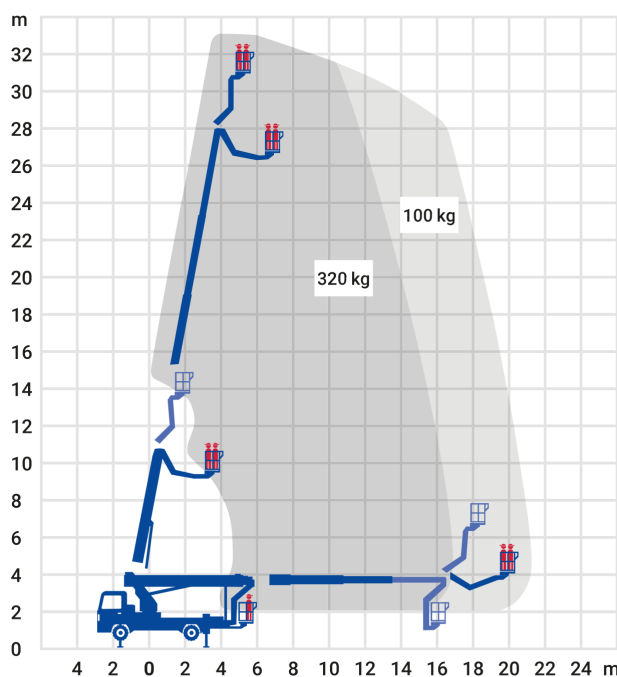

24-Stunden-Service

☎ 0800 97 97 111

dispo@rentlift.de · www.rentlift.de

LKW-Arbeitsbühne 33,00 m *

- Sehr großer Arbeitsbereich, sowohl bei der Arbeitshöhe als auch in der seitlichen Reichweite
- Schnell einsatzbereit
- Hohe Stabilität
- Variable Abstützung ermöglicht Einsatz auch bei engen oder unebenen Platzverhältnissen
- Schneller Standortwechsel möglich

Arbeitshöhe:	33.00 m
max. seitliche Reichweite:	21.2 m
Antriebsart:	Diesel
Tragkraft:	320 kg
Plattformhöhe:	31,00 m
Hubsystem:	Teleskop
Knickpunkthöhe:	-
Arbeitskorbgröße:	1,70 x 0,86 m
Korbdrehung:	Ja
Korbarm / 3D Korbarm:	Ja / Ja
max. Abstützbreite:	5,10 m
hydraulische Stützen:	Ja
Schwenkbereich:	500 °
Transporthöhe:	3,56 m
Transportlänge:	8,79 m
Transportbreite:	2,54 m
Gesamtgewicht :	7.490 kg
Führerschein:	C1
zul. Personenzahl:	2