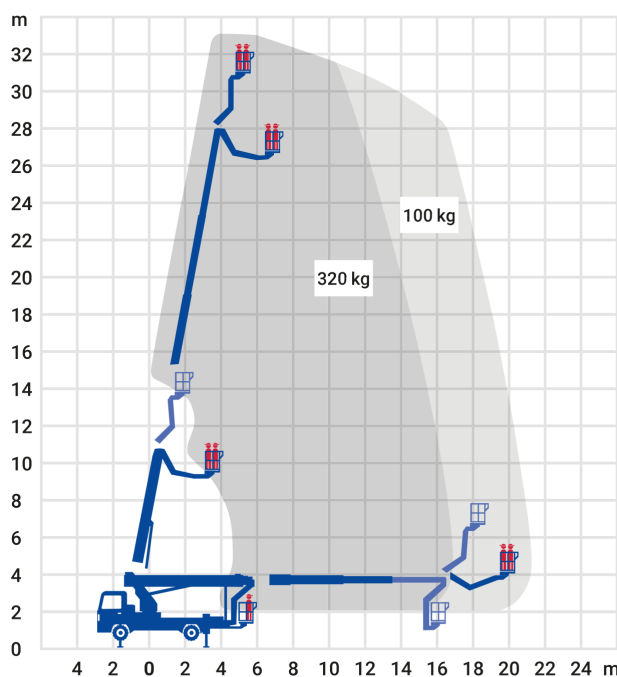

24-Stunden-Service

☎ **0800 97 97 111**

dispo@rentlift.de · www.rentlift.de

LKW-Arbeitsbühne 33,00 m *

- Sehr großer Arbeitsbereich, sowohl bei der Arbeitshöhe als auch in der seitlichen Reichweite
- Schnell einsatzbereit
- Hohe Stabilität
- Variable Abstützung ermöglicht Einsatz auch bei engen oder unebenen Platzverhältnissen
- Schneller Standortwechsel möglich

Arbeitshöhe:	33,00 m
max. seitliche Reichweite:	21,2 m
Antriebsart:	Diesel
Tragkraft:	320 kg
Plattformhöhe:	31,00 m
Hubsystem:	Teleskop
Knickpunkthöhe:	-
Arbeitskorbgröße:	1,70 x 0,86 m
Korbdrehung:	Ja
Korbarm / 3D Korbarm:	Ja / Ja
max. Abstützbreite:	5,10 m
hydraulische Stützen:	Ja
Schwenkbereich:	500 °
Transporthöhe:	3,56 m
Transportlänge:	8,79 m
Transportbreite:	2,54 m
Gesamtgewicht :	7.490 kg
Führerschein:	C1
zul. Personenzahl:	2