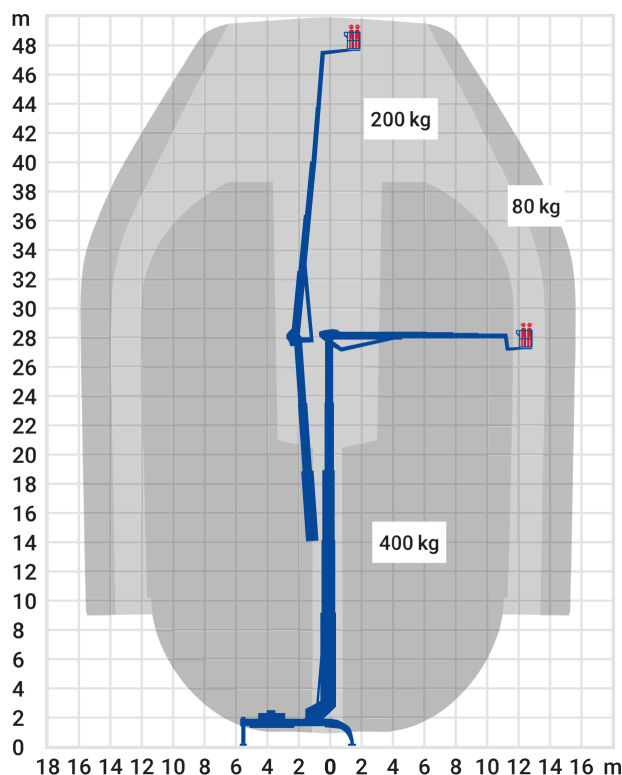

## Raupen-Arbeitsbühne mit Stützen 50,00 m \*

- Geringes Eigengewicht schont Böden mit geringer Belastbarkeit
- Ermöglicht selbst bei beengten Zu- und Durchfahrten große Arbeitshöhen
- Idealer Ausgleich von Unebenheiten durch hydraulische 4-Punkt-Abstützung
- Variable Antriebssysteme: Netzstrom, Batterie oder Diesel

<b>Arbeitshöhe:</b>	49.7 m
<b>seitliche Reichweite:</b>	17.4 m
<b>Antriebsart:</b>	Elektro
<b>Tragkraft:</b>	400 kg
<b>Plattformhöhe:</b>	47,70 m
<b>Knickpunkthöhe:</b>	26,00 m
<b>Hubsystem:</b>	Gelenk-Teleskop
<b>Arbeitskorbgröße:</b>	1,50 x 0,80 m
<b>Korbdrehung:</b>	Ja
<b>Korbarm:</b>	Ja
<b>Abstützbreite:</b>	5,65 m
<b>hydraulische Stützen:</b>	Ja
<b>Schwenkbereich:</b>	450 °
<b>Transporthöhe:</b>	1,98 m
<b>Transportlänge:</b>	8,45 m
<b>Transportbreite:</b>	1,58 m
<b>Gesamtgewicht :</b>	13.500 kg
<b>Raupenfahrwerk:</b>	Ja
<b>Steigfähigkeit:</b>	30 %
<b>zul. Personenzahl:</b>	2