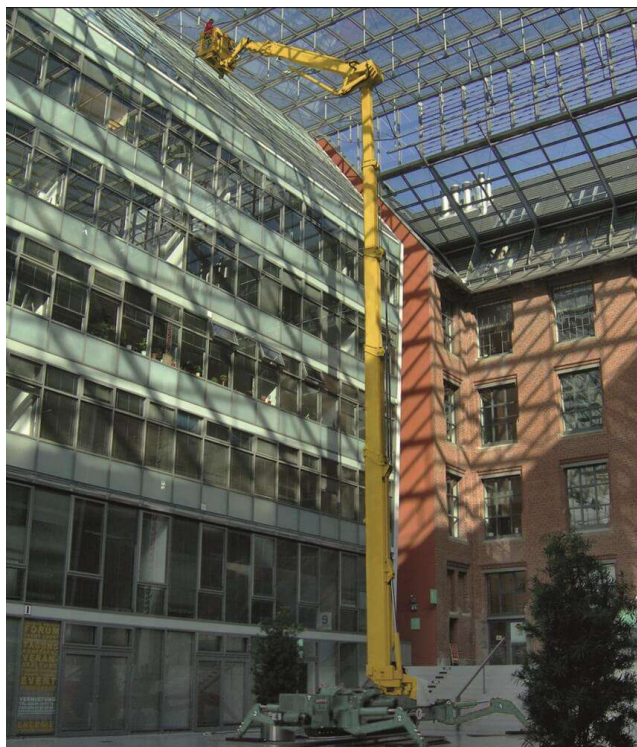

## Raupen-Arbeitsbühne mit Stützen 50,00 m \*

- Geringes Eigengewicht schont Böden mit geringer Belastbarkeit
- Ermöglicht selbst bei beengten Zu- und Durchfahrten große Arbeitshöhen
- Idealer Ausgleich von Unebenheiten durch hydraulische 4-Punkt-Abstützung
- Variable Antriebssysteme: Netzstrom, Batterie oder Diesel

<b>Arbeitshöhe:</b>	49.7 m
<b>seitliche Reichweite:</b>	17.4 m
<b>Antriebsart:</b>	Elektro
<b>Tragkraft:</b>	400 kg
<b>Plattformhöhe:</b>	47,70 m
<b>Knickpunkthöhe:</b>	26,00 m
<b>Hubsystem:</b>	Gelenk-Teleskop
<b>Arbeitskorbgröße:</b>	1,50 x 0,80 m
<b>Korbdrehung:</b>	Ja
<b>Korbarm:</b>	Ja
<b>Abstützbreite:</b>	5,65 m
<b>hydraulische Stützen:</b>	Ja
<b>Schwenkbereich:</b>	450 °
<b>Transporthöhe:</b>	1,98 m
<b>Transportlänge:</b>	8,45 m
<b>Transportbreite:</b>	1,58 m
<b>Gesamtgewicht :</b>	13.500 kg
<b>Raupenfahrwerk:</b>	Ja
<b>Steigfähigkeit:</b>	30 %
<b>zul. Personenzahl:</b>	2