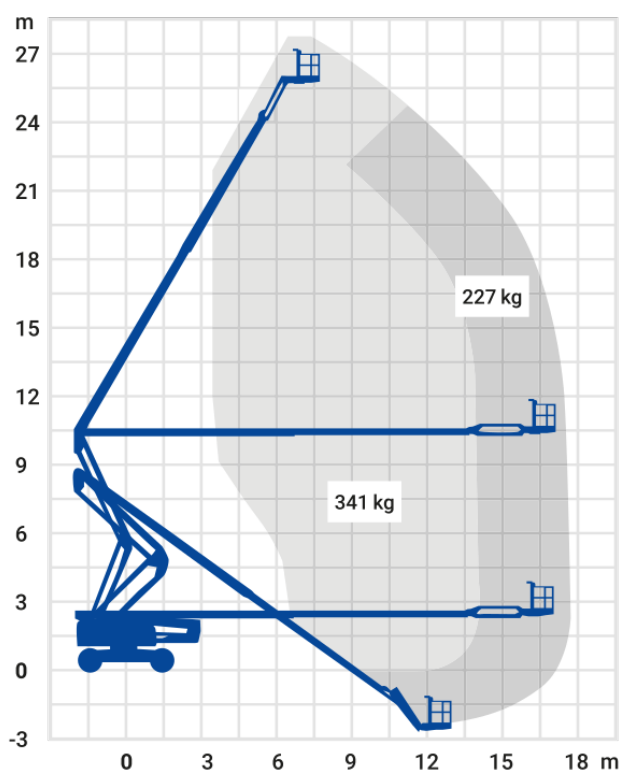

24-Stunden-Service

☎ 0800 97 97 111

dispo@rentlift.de · www.rentlift.de

Gelenk-Teleskop-Arbeitsbühne Diesel 27,91 m *

- Sehr variables Auslegersystem
- Flexibles Arbeiten in großen Höhen
- Umfangreiche Auswahl an verschiedenen Modellen: So finden Sie genau die Maschine, die Sie benötigen.

Arbeitshöhe:	27.91 m
max. seitliche Reichweite:	17.07 m
Antriebsart:	Diesel
Tragkraft:	341 kg
Plattformhöhe:	25,91 m
Fahren in Höhe bis:	25,91 m
Knickpunkthöhe:	10,36 m
Arbeitskorbgröße:	0,91 x 1,83 m
Korbdrehung:	Ja
Korbarm:	Ja
Schwenkbereich:	360 °
Transporthöhe:	2,67 m
Transportlänge:	10,03 m
Transportbreite / Arbeitsbreite:	2,49 m
Gesamtgewicht :	16.965 kg
Allrad:	Ja
Steigfähigkeit:	45 %
zul. Personenzahl:	2