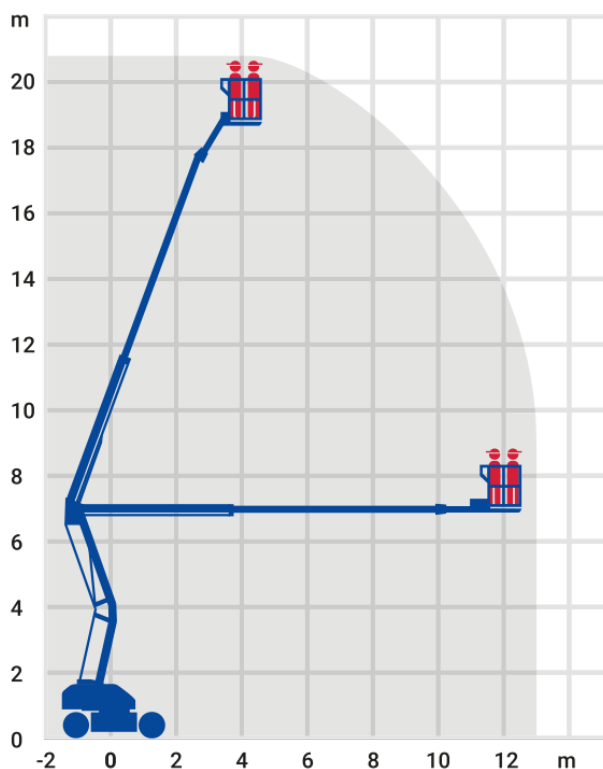

24-Stunden-Service

☎ **0800 97 97 111**

dispo@rentlift.de · www.rentlift.de

Gelenk-Teleskop-Arbeitsbühne Diesel 20,46 m *

- Sehr variables Auslegersystem
- Flexibles Arbeiten in großen Höhen
- Umfangreiche Auswahl an verschiedenen Modellen: So finden Sie genau die Maschine, die Sie benötigen.

Arbeitshöhe:	20,46 m
max. seitliche Reichweite:	12,75 m
Antriebsart:	Diesel
Tragkraft:	230 kg
Plattformhöhe:	18,46 m
Fahren in Höhe bis:	18,46 m
Knickpunkthöhe:	8,09 m
Arbeitskorbgröße:	0,91 x 2,44 m
Korbdrehung:	Ja
Korbarm*:	Ja
Schwenkbereich:	360 °
Transporthöhe:	2,57 m
Transportlänge:	8,82 m
Transportbreite / Arbeitsbreite:	2,49 m
Gesamtgewicht :	10.660 kg
Allrad:	Ja
Steigfähigkeit:	45 %
zul. Personenzahl:	2