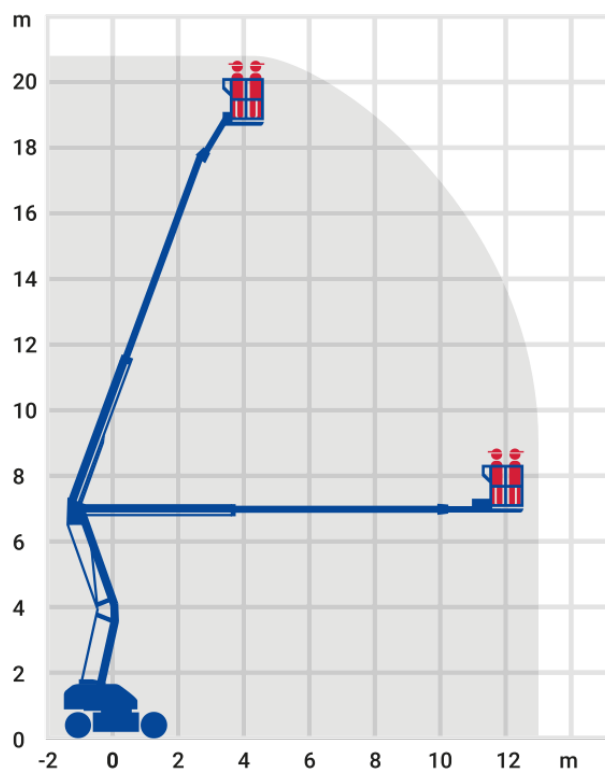

24-Stunden-Service

 **0800 97 97 111**

dispo@rentlift.de · www.rentlift.de

Gelenk-Teleskop-Arbeitsbühne Diesel 20,46 m *

- Sehr variables Auslegersystem
- Flexibles Arbeiten in großen Höhen
- Umfangreiche Auswahl an verschiedenen Modellen: So finden Sie genau die Maschine, die Sie benötigen.

Arbeitshöhe:	20,46 m
max. seitliche Reichweite:	12,75 m
Antriebsart:	Diesel
Tragkraft:	230 kg
Plattformhöhe:	18,46 m
Fahren in Höhe bis:	18,46 m
Knickpunkthöhe:	8,09 m
Arbeitskorbgröße:	0,91 x 2,44 m
Korbdrehung:	Ja
Korbarm*:	Ja
Schwenkbereich:	360 °
Transporthöhe:	2,57 m
Transportlänge:	8,82 m
Transportbreite / Arbeitsbreite:	2,49 m
Gesamtgewicht :	10.660 kg
Allrad:	Ja
Steigfähigkeit:	45 %
zul. Personenzahl:	2