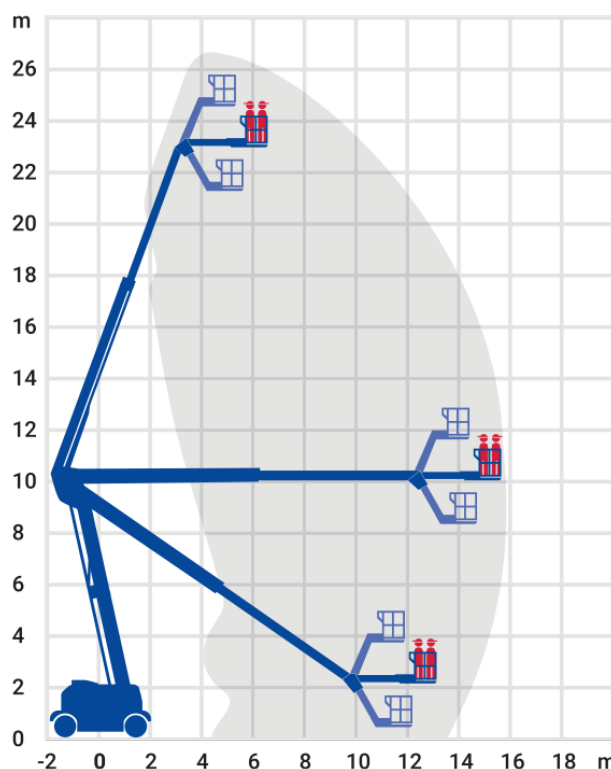

24-Stunden-Service

☎ 0800 97 97 111

dispo@rentlift.de · www.rentlift.de

Gelenk-Teleskop-Arbeitsbühne Diesel 26,38 m *

- Sehr variables Auslegersystem
- Flexibles Arbeiten in großen Höhen
- Umfangreiche Auswahl an verschiedenen Modellen: So finden Sie genau die Maschine, die Sie benötigen.

Arbeitshöhe:	26.38 m
max. seitliche Reichweite:	16.45 m
Antriebsart:	Diesel
Tragkraft:	230 kg
Plattformhöhe:	24,38 m
Fahren in Höhe bis:	24,38 m
Knickpunkthöhe:	9,78 m
Arbeitskorbgröße:	0,91 x 2,44 m
Korbdrehung:	Ja
Korbarm*:	Ja
Schwenkbereich:	360 °
Transporthöhe:	3,00 m
Transportlänge:	11,12 m
Transportbreite / Arbeitsbreite:	2,49 m
Gesamtgewicht :	15.600 kg
Allrad:	Ja
Steigfähigkeit:	45 %
zul. Personenzahl:	2