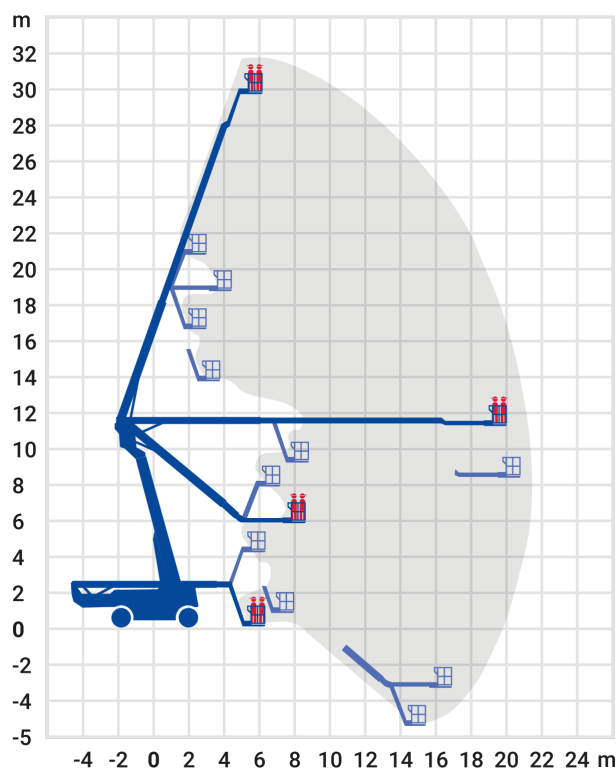

24-Stunden-Service

☎ 0800 97 97 111

dispo@rentlift.de · www.rentlift.de

Gelenk-Teleskop-Arbeitsbühne Diesel 31,80 m *

- Sehr variables Auslegersystem
- Flexibles Arbeiten in großen Höhen
- Umfangreiche Auswahl an verschiedenen Modellen: So finden Sie genau die Maschine, die Sie benötigen.

Arbeitshöhe:	31.8 m
max. seitliche Reichweite:	21.3 m
Antriebsart:	Diesel
Tragkraft:	250 kg
Plattformhöhe:	29,80 m
Fahren in Höhe bis:	29,80 m
Knickpunkthöhe:	11,35 m
Arbeitskorbgröße:	0,80 x 2,44 m
Korbdrehung:	Ja
Korbarm*:	Ja
Schwenkbereich:	360 °
Transporthöhe:	3,30 m
Transportlänge:	8,90 m
Transportbreite / Arbeitsbreite:	2,50 m
Gesamtgewicht :	20.920 kg
Allrad:	Ja
Steigfähigkeit:	45 %
zul. Personenzahl:	2