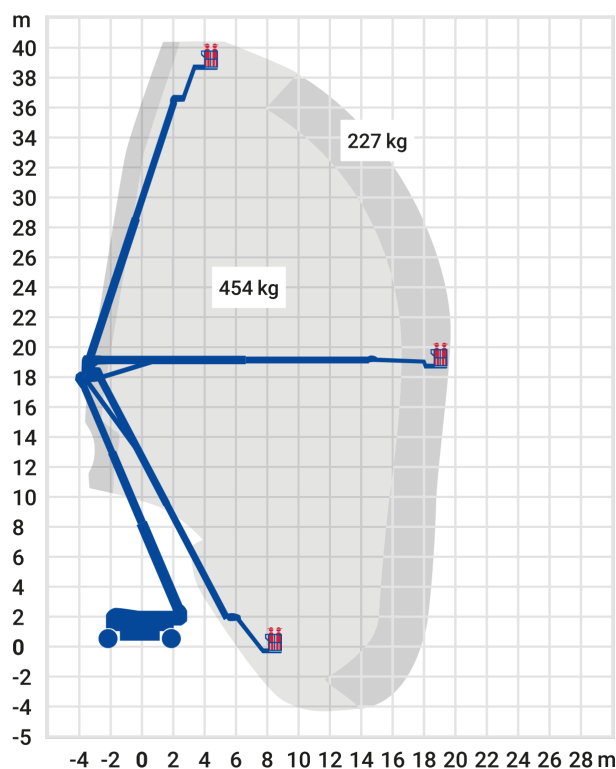

24-Stunden-Service

☎ 0800 97 97 111

dispo@rentlift.de · www.rentlift.de

Gelenk-Teleskop-Arbeitsbühne Diesel 40,30 m *

- Sehr variables Auslegersystem
- Flexibles Arbeiten in großen Höhen
- Umfangreiche Auswahl an verschiedenen Modellen: So finden Sie genau die Maschine, die Sie benötigen.

Arbeitshöhe:	40.3 m
max. seitliche Reichweite:	19.9 m
Antriebsart:	Diesel
Tragkraft:	227-454 kg
Plattformhöhe:	38.30 m
Fahren in Höhe bis:	38.30 m
Knickpunkthöhe:	18,44 m
Arbeitskorbgröße:	0,91 x 2,44 m
Korbdrehung:	Ja
Korbarm*:	Ja
Schwenkbereich:	360 °
Transporthöhe:	3,05 m
Transportlänge:	14,48 m
Transportbreite / Arbeitsbreite:	2,49 / 3,81 m
Gesamtgewicht :	21.000 kg
Allrad:	Ja
Steigfähigkeit:	45 %
zul. Personenzahl:	2