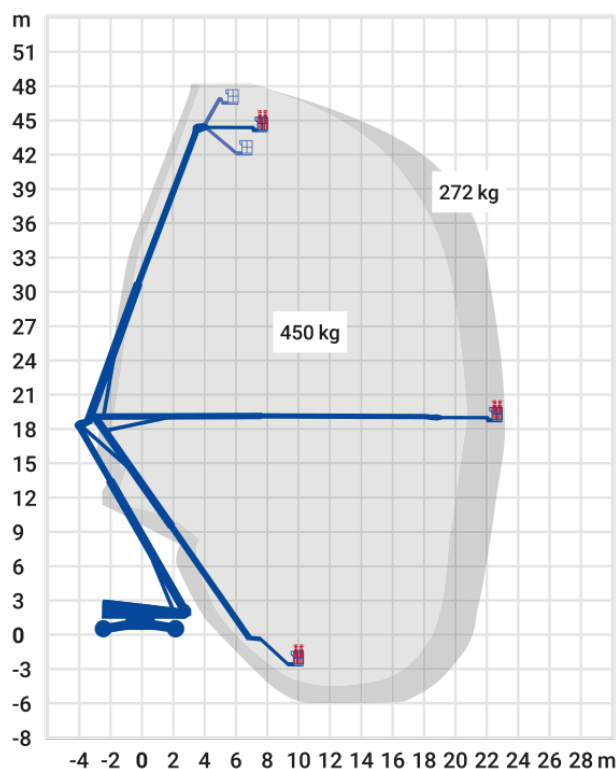

24-Stunden-Service

☎ **0800 97 97 111**

dispo@rentlift.de · www.rentlift.de

Gelenk-Teleskop-Arbeitsbühne Diesel 48,15 m *

- Sehr variables Auslegersystem
- Flexibles Arbeiten in großen Höhen
- Umfangreiche Auswahl an verschiedenen Modellen: So finden Sie genau die Maschine, die Sie benötigen.

Arbeitshöhe:	48.15 m
max. seitliche Reichweite:	23.55 m
Antriebsart:	Diesel
Tragkraft:	340 kg
Plattformhöhe:	46,15 m
Fahren in Höhe bis:	46,15 m
Knickpunkthöhe:	18,40 m
Arbeitskorbgröße:	0,91 x 2,44 m
Korbdrehung:	Ja
Korbarm*:	Ja
Schwenkbereich:	360 °
Transporthöhe:	3,10 m
Transportlänge:	12,10 m
Transportbreite / Arbeitsbreite:	2,49 / 5,00 m
Gesamtgewicht :	26.027 kg
Allrad:	Ja
Steigfähigkeit:	45 %
zul. Personenzahl:	2