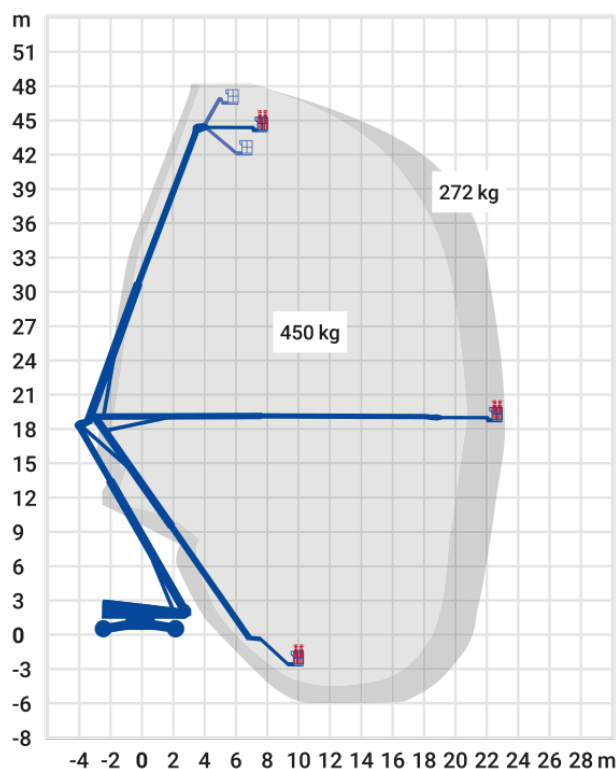

24-Stunden-Service

☎ 0800 97 97 111

dispo@rentlift.de · www.rentlift.de

Gelenk-Teleskop-Arbeitsbühne Diesel 48,15 m *

- Sehr variables Auslegersystem
- Flexibles Arbeiten in großen Höhen
- Umfangreiche Auswahl an verschiedenen Modellen: So finden Sie genau die Maschine, die Sie benötigen.

Arbeitshöhe:	48,15 m
max. seitliche Reichweite:	23,55 m
Antriebsart:	Diesel
Tragkraft:	340 kg
Plattformhöhe:	46,15 m
Fahren in Höhe bis:	46,15 m
Knickpunkthöhe:	18,40 m
Arbeitskorbgröße:	0,91 x 2,44 m
Korbdrehung:	Ja
Korbarm*:	Ja
Schwenkbereich:	360 °
Transporthöhe:	3,10 m
Transportlänge:	12,10 m
Transportbreite / Arbeitsbreite:	2,49 / 5,00 m
Gesamtgewicht :	26.027 kg
Allrad:	Ja
Steigfähigkeit:	45 %
zul. Personenzahl:	2