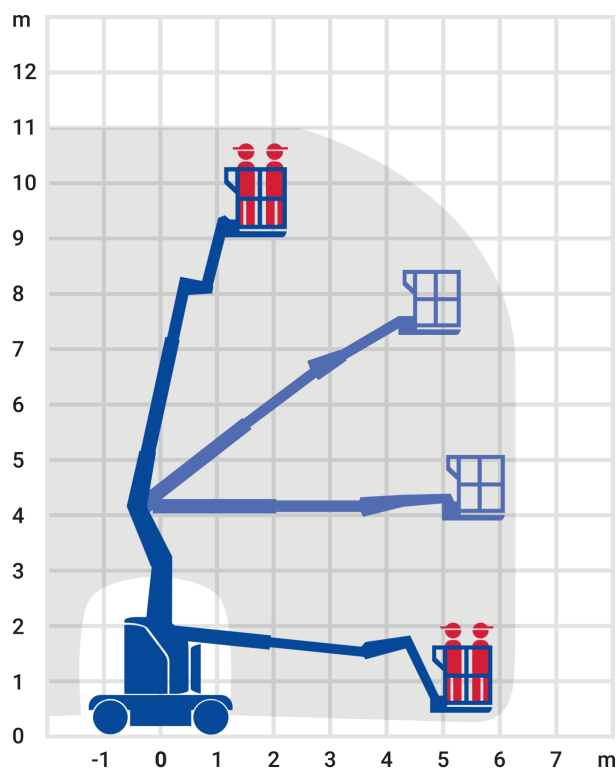

24-Stunden-Service

☎ 0800 97 97 111

dispo@rentlift.de · www.rentlift.de

Gelenk-Teleskop-Arbeitsbühne 11,00 m *

- Sehr variable Auslegersysteme
- Flexibles Arbeiten in großen Höhen
- Umfangreiche Auswahl an verschiedenen Modellen: So finden Sie genau die Maschine, die Sie benötigen

Arbeitshöhe:	11 m
seitliche Reichweite:	6.25 m
Antriebsart:	Elektro
Tragkraft:	200 kg
Plattformhöhe:	9,00 m
Fahren in Höhe bis:	9,00 m
Knickpunkthöhe:	3,99 m
Arbeitskorbgröße:	0,76 x 1,17 m
Korbarm:	Ja
Korbdrehung:	Ja
Schwenkbereich:	355 °
Transporthöhe:	2,54 m
Transportlänge:	4,09 m
Transportbreite:	1,19 m
Gesamtgewicht :	5.750 kg
Steigfähigkeit:	35 %
Allrad:	Nein
zul. Personenzahl:	2