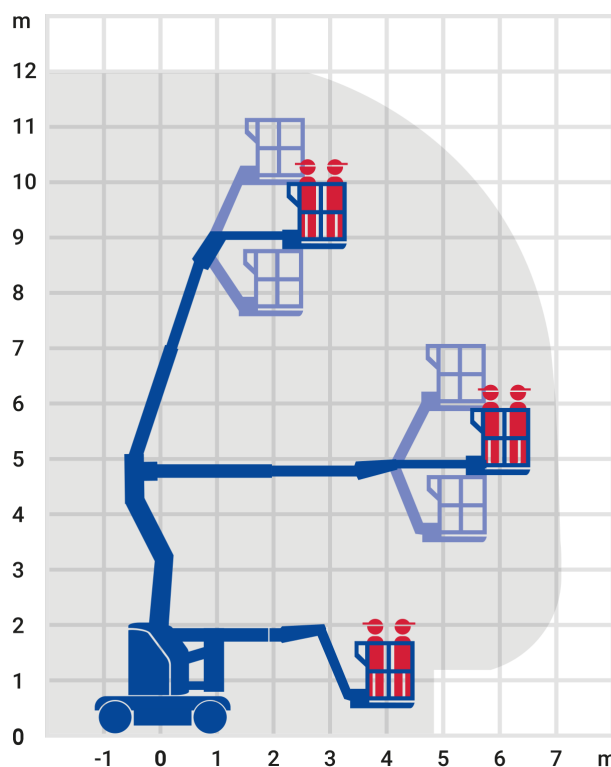

24-Stunden-Service

☎ 0800 97 97 111

dispo@rentlift.de · www.rentlift.de

Gelenk-Teleskop-Arbeitsbühne 11,95 m *

- Sehr variable Auslegersysteme
- Flexibles Arbeiten in großen Höhen
- Umfangreiche Auswahl an verschiedenen Modellen: So finden Sie genau die Maschine, die Sie benötigen

Arbeitshöhe:	11,95 m
seitliche Reichweite:	7 m
Antriebsart:	Elektro
Tragkraft:	200 kg
Plattformhöhe:	9,95 m
Fahren in Höhe bis:	9,95 m
Knickpunkthöhe:	4,77 m
Arbeitskorbgröße:	0,92 x 1,20 m
Korbarm:	Ja
Korbdrehung:	Ja
Schwenkbereich:	355 °
Transporthöhe:	1,99 m
Transportlänge:	3,74 m
Transportbreite:	1,20 m
Gesamtgewicht :	6.600 kg
Steigfähigkeit:	25 %
Allrad:	Nein
zul. Personenzahl:	2