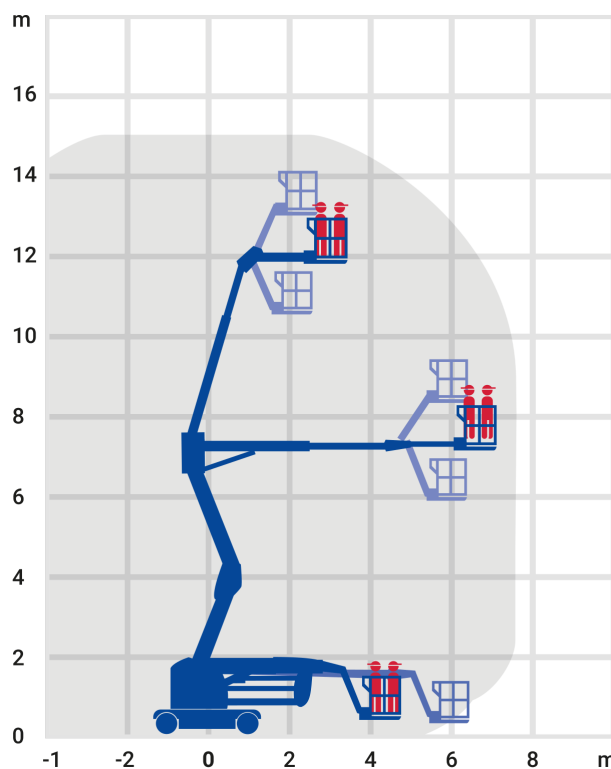

24-Stunden-Service

☎ 0800 97 97 111

dispo@rentlift.de · www.rentlift.de

Gelenk-Teleskop-Arbeitsbühne 15,00 m *

- Sehr variable Auslegersysteme
- Flexibles Arbeiten in großen Höhen
- Umfangreiche Auswahl an verschiedenen Modellen: So finden Sie genau die Maschine, die Sie benötigen

Arbeitshöhe:	15 m
seitliche Reichweite:	7.6 m
Antriebsart:	Elektro
Tragkraft:	200 kg
Plattformhöhe:	13,00 m
Fahren in Höhe bis:	13,00 m
Knickpunkthöhe:	7,00 m
Arbeitskorbgröße:	0,96 x 1,20 m
Korbarm:	Ja
Korbdrehung:	Ja
Schwenkbereich:	355 °
Transporthöhe:	2,08 m
Transportlänge:	4,40 m
Transportbreite:	1,50 m
Gesamtgewicht :	6.700 kg
Steigfähigkeit:	25 %
Allrad:	Nein
zul. Personenzahl:	2