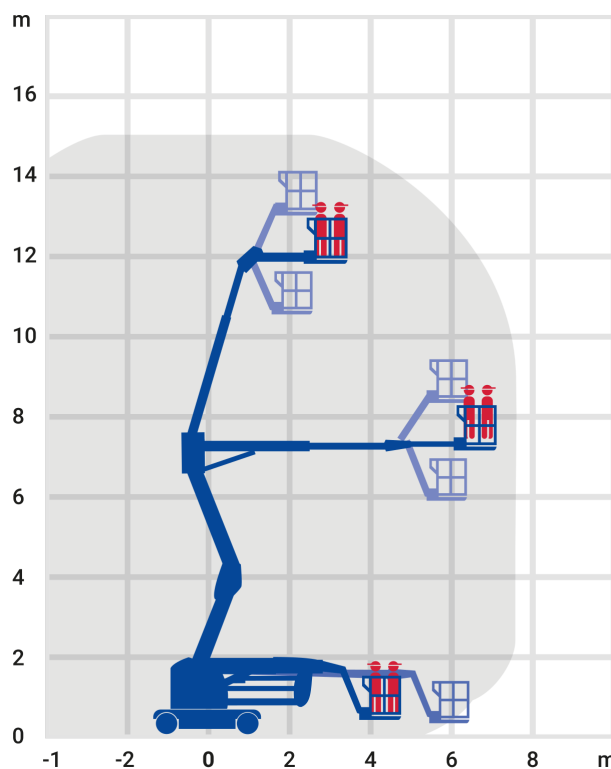

24-Stunden-Service

☎ 0800 97 97 111

dispo@rentlift.de · www.rentlift.de

Gelenk-Teleskop-Arbeitsbühne 15,00 m *

- Sehr variable Auslegersysteme
- Flexibles Arbeiten in großen Höhen
- Umfangreiche Auswahl an verschiedenen Modellen: So finden Sie genau die Maschine, die Sie benötigen

Arbeitshöhe:	15,00 m
seitliche Reichweite:	7,6 m
Antriebsart:	Elektro
Tragkraft:	200 kg
Plattformhöhe:	13,00 m
Fahren in Höhe bis:	13,00 m
Knickpunkthöhe:	7,00 m
Arbeitskorbgröße:	0,96 x 1,20 m
Korbarm:	Ja
Korbdrehung:	Ja
Schwenkbereich:	355 °
Transporthöhe:	2,08 m
Transportlänge:	4,40 m
Transportbreite:	1,50 m
Gesamtgewicht :	6.700 kg
Steigfähigkeit:	25 %
Allrad:	Nein
zul. Personenzahl:	2