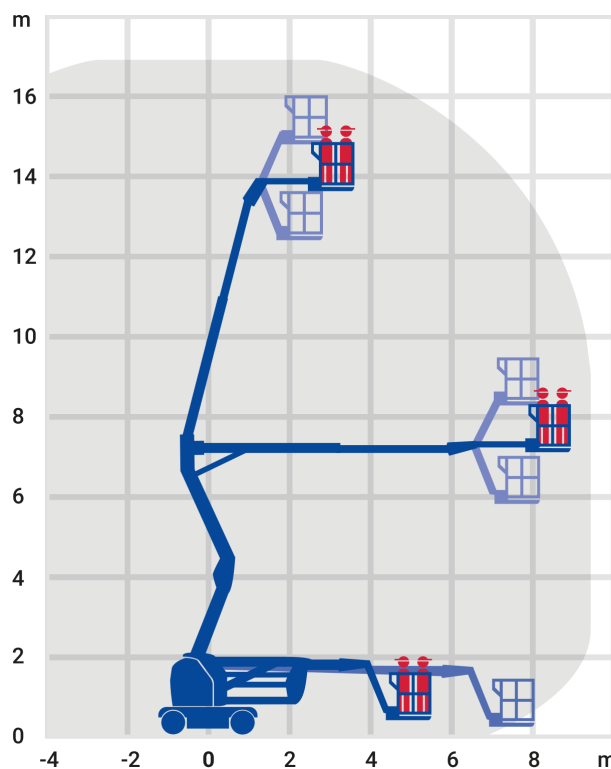

24-Stunden-Service

☎ 0800 97 97 111

dispo@rentlift.de · www.rentlift.de

Gelenk-Teleskop-Arbeitsbühne 16,90 m *

- Sehr variable Auslegersysteme
- Flexibles Arbeiten in großen Höhen
- Umfangreiche Auswahl an verschiedenen Modellen: So finden Sie genau die Maschine, die Sie benötigen

Arbeitshöhe:	16,9 m
seitliche Reichweite:	9,4 m
Antriebsart:	Elektro
Tragkraft:	200 kg
Plattformhöhe:	14,90 m
Fahren in Höhe bis:	14,90 m
Knickpunkthöhe:	7,15 m
Arbeitskorbgröße:	0,96 x 1,20 m
Korbarm:	Ja
Korbdrehung:	Ja
Schwenkbereich:	355 °
Transporthöhe:	1,97 m
Transportlänge:	5,12 m
Transportbreite:	1,75 m
Gesamtgewicht :	6.910 kg
Steigfähigkeit:	22 %
Allrad:	Nein
zul. Personenzahl:	2