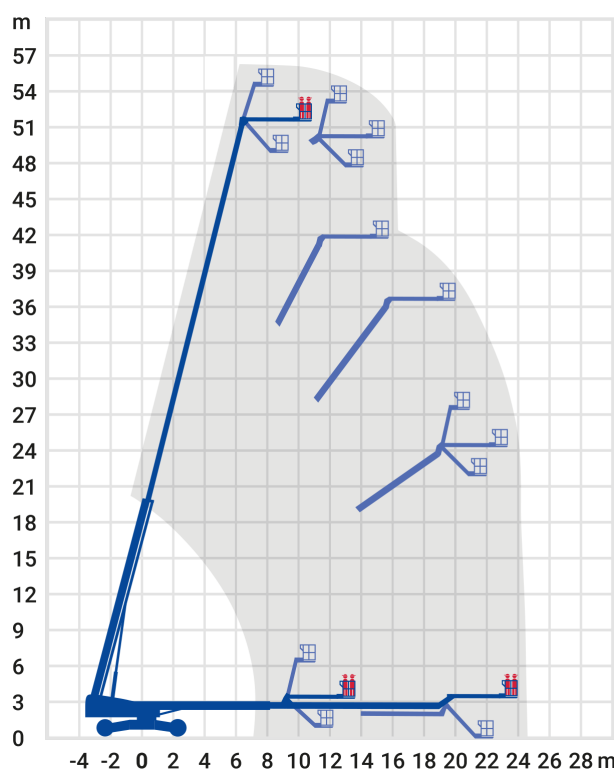

Teleskop-Arbeitsbühne Diesel 56,90 m *

- Arbeiten Sie flexibel auf jeder Höhe
- Profitieren Sie von den großen seitlichen Reichweiten
- Hohe Beweglichkeit des Arbeitskorbes durch den Korbarm
- Große Auswahl an verschiedenen Gerätevarianten

Arbeitshöhe:	56.9 m
seitliche Reichweite:	24.4 m
Antriebsart:	Diesel
Tragkraft:	340 kg
Plattformhöhe:	54,90 m
Fahren in Höhe bis:	54,90 m
Arbeitskorbgröße:	0,91 x 2,44 m
Korbarm:	Ja
Korbdrehung:	Ja
Schwenkbereich:	360 °
Transporthöhe:	3,05 m
Transportlänge:	12,98 m
Transportbreite / Arbeitsbreite:	2,49 / 5,03 m
Gesamtgewicht :	24.856 kg
Steigfähigkeit:	35 %
Allrad:	Ja
zul. Personenzahl:	2