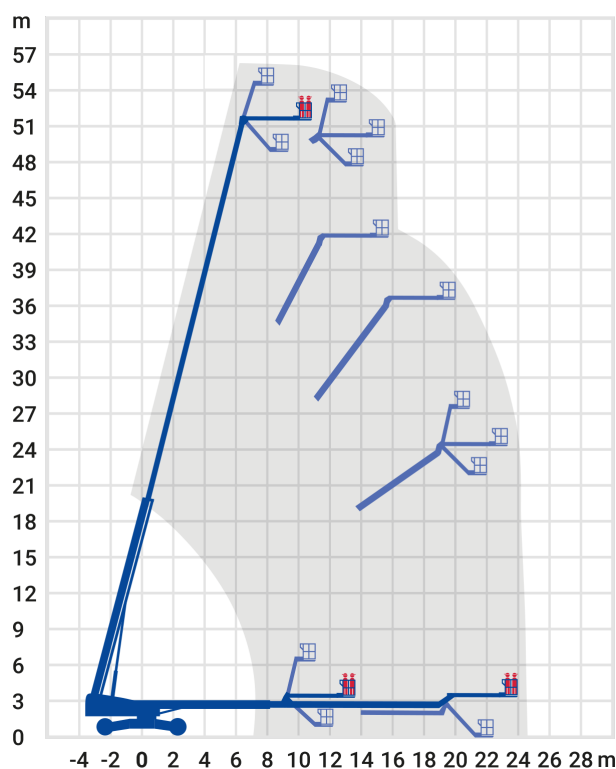

## Teleskop-Arbeitsbühne Diesel 56,90 m \*

- Arbeiten Sie flexibel auf jeder Höhe
- Profitieren Sie von den großen seitlichen Reichweiten
- Hohe Beweglichkeit des Arbeitskorbes durch den Korbarm
- Große Auswahl an verschiedenen Gerätevarianten

<b>Arbeitshöhe:</b>	56.9 m
<b>seitliche Reichweite:</b>	24.4 m
<b>Antriebsart:</b>	Diesel
<b>Tragkraft:</b>	340 kg
<b>Plattformhöhe:</b>	54,90 m
<b>Fahren in Höhe bis:</b>	54,90 m
<b>Arbeitskorbgröße:</b>	0,91 x 2,44 m
<b>Korbarm:</b>	Ja
<b>Korbdrehung:</b>	Ja
<b>Schwenkbereich:</b>	360 °
<b>Transporthöhe:</b>	3,05 m
<b>Transportlänge:</b>	12,98 m
<b>Transportbreite / Arbeitsbreite:</b>	2,49 / 5,03 m
<b>Gesamtgewicht :</b>	24.856 kg
<b>Steigfähigkeit:</b>	35 %
<b>Allrad:</b>	Ja
<b>zul. Personenzahl:</b>	2