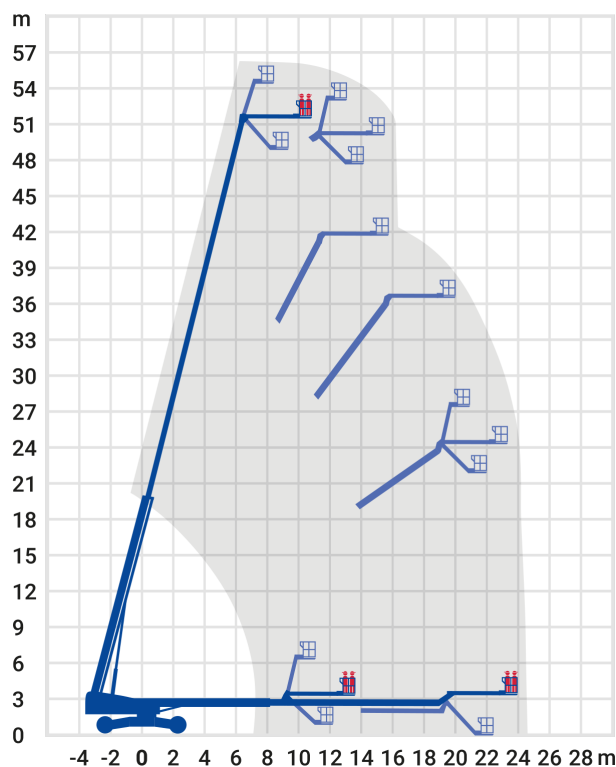

24-Stunden-Service

 **0800 97 97 111**

dispo@rentlift.de · www.rentlift.de

Teleskop-Arbeitsbühne Diesel 56,90 m *

- Arbeiten Sie flexibel auf jeder Höhe
- Profitieren Sie von den großen seitlichen Reichweiten
- Hohe Beweglichkeit des Arbeitskorbes durch den Korbarm
- Große Auswahl an verschiedenen Gerätevarianten

Arbeitshöhe:	56.9 m
seitliche Reichweite:	24.4 m
Antriebsart:	Diesel
Tragkraft:	340 kg
Plattformhöhe:	54,90 m
Fahren in Höhe bis:	54,90 m
Arbeitskorbgröße:	0,91 x 2,44 m
Korbarm:	Ja
Korbdrehung:	Ja
Schwenkbereich:	360 °
Transporthöhe:	3,05 m
Transportlänge:	12,98 m
Transportbreite / Arbeitsbreite:	2,49 / 5,03 m
Gesamtgewicht :	24.856 kg
Steigfähigkeit:	35 %
Allrad:	Ja
zul. Personenzahl:	2