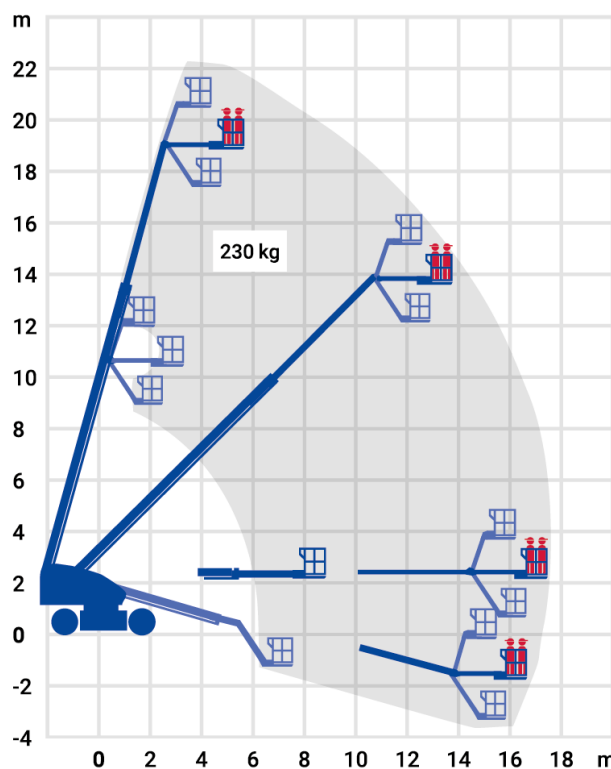

24-Stunden-Service

☎ 0800 97 97 111

dispo@rentlift.de · www.rentlift.de

Teleskop-Arbeitsbühne Diesel 22,31 m *

- Arbeiten Sie flexibel auf jeder Höhe
- Profitieren Sie von den großen seitlichen Reichweiten
- Hohe Beweglichkeit des Arbeitskorbes durch den Korbarm
- Große Auswahl an verschiedenen Gerätevarianten

Arbeitshöhe:	22,31 m
seitliche Reichweite:	17,3 m
Antriebsart:	Diesel
Tragkraft:	230 kg
Plattformhöhe:	20,31 m
Fahren in Höhe bis:	20,31 m
Arbeitskorbgröße:	0,91 m x 1,83 m
Korbarm:	Ja
Korbdrehung:	Ja
Schwenkbereich:	360 °
Transporthöhe:	2,56 m
Transportlänge:	10,84 m
Transportbreite:	2,42 m
Gesamtgewicht :	13.150 kg
Steigfähigkeit:	45 %
Allrad:	Ja
zul. Personenzahl:	2