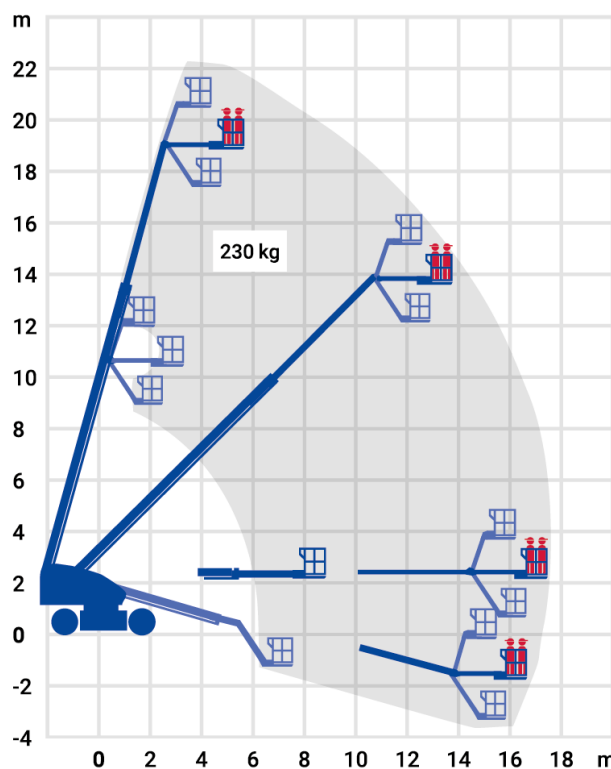

## Teleskop-Arbeitsbühne Diesel 22,31 m \*

- Arbeiten Sie flexibel auf jeder Höhe
- Profitieren Sie von den großen seitlichen Reichweiten
- Hohe Beweglichkeit des Arbeitskorbes durch den Korbarm
- Große Auswahl an verschiedenen Gerätevarianten

<b>Arbeitshöhe:</b>	22,31 m
<b>seitliche Reichweite:</b>	17,3 m
<b>Antriebsart:</b>	Diesel
<b>Tragkraft:</b>	230 kg
<b>Plattformhöhe:</b>	20,31 m
<b>Fahren in Höhe bis:</b>	20,31 m
<b>Arbeitskorbgröße:</b>	0,91 m x 1,83 m
<b>Korbarm:</b>	Ja
<b>Korbdrehung:</b>	Ja
<b>Schwenkbereich:</b>	360 °
<b>Transporthöhe:</b>	2,56 m
<b>Transportlänge:</b>	10,84 m
<b>Transportbreite:</b>	2,42 m
<b>Gesamtgewicht :</b>	13.150 kg
<b>Steigfähigkeit:</b>	45 %
<b>Allrad:</b>	Ja
<b>zul. Personenzahl:</b>	2