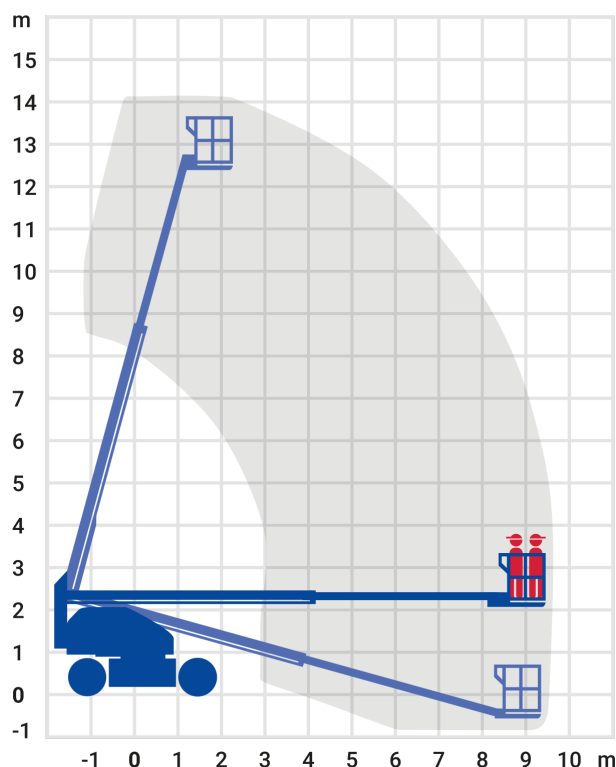

24-Stunden-Service

 **0800 97 97 111**

dispo@rentlift.de · www.rentlift.de

Teleskop-Arbeitsbühne Diesel 14,20 m *

- Arbeiten Sie flexibel auf jeder Höhe
- Profitieren Sie von den großen seitlichen Reichweiten
- Hohe Beweglichkeit des Arbeitskorbes durch den Korbarm
- Große Auswahl an verschiedenen Gerätevarianten

Arbeitshöhe:	14.2 m
seitliche Reichweite:	9.65 m
Antriebsart:	Diesel
Tragkraft:	227 kg
Plattformhöhe:	12,20 m
Fahren in Höhe bis:	12,20 m
Arbeitskorbgröße:	0,76 m-0,91 m x 1,83 m*
Korbarm:	Ja*
Korbdrehung:	Ja
Schwenkbereich:	360 °
Transporthöhe:	2,49 m
Transportlänge:	7,39 m
Transportbreite / Arbeitsbreite:	2,30 m
Gesamtgewicht :	5.248 kg
Steigfähigkeit:	40 %
Allrad:	Ja
zul. Personenzahl:	2