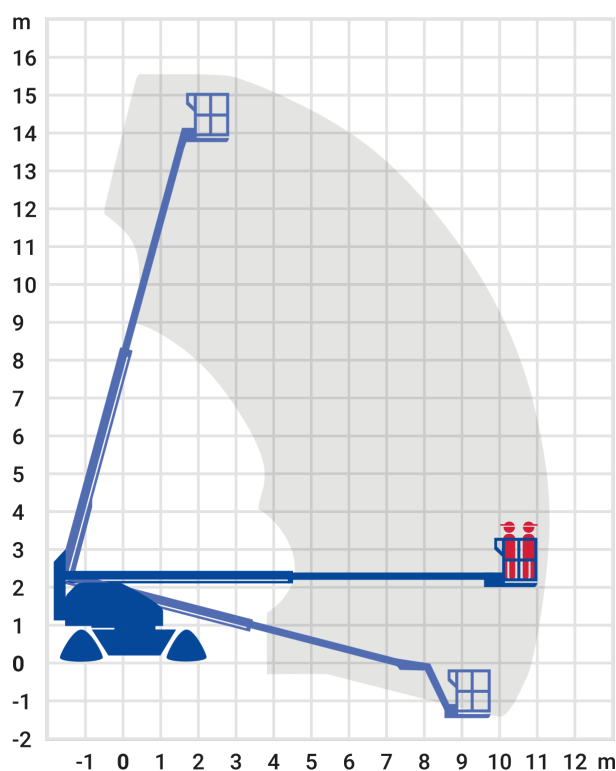

24-Stunden-Service

☎ 0800 97 97 111

dispo@rentlift.de · www.rentlift.de

Teleskop-Arbeitsbühne Diesel 15,72 m - Kette *

- Arbeiten Sie flexibel auf jeder Höhe
- Profitieren Sie von den großen seitlichen Reichweiten
- Hohe Beweglichkeit des Arbeitskorbes durch den Korbarm
- Große Auswahl an verschiedenen Gerätevarianten

Arbeitshöhe:	15.72 m
seitliche Reichweite:	11.18 m
Antriebsart:	Diesel
Tragkraft:	227 kg
Plattformhöhe:	13,72 m
Fahren in Höhe bis:	13,72 m
Arbeitskorbgröße:	0,76 m-0,91 m x 1,83 m - 2,44 m*
Korbarm*:	Ja
Korbdrehung*:	Ja
Schwenkbereich:	360 °
Transporthöhe:	2,49 m
Transportlänge:	6,80 m
Transportbreite / Arbeitsbreite:	2,30 m
Gesamtgewicht :	6.709 kg
Steigfähigkeit:	40 %
Allrad:	Ja
zul. Personenzahl:	2