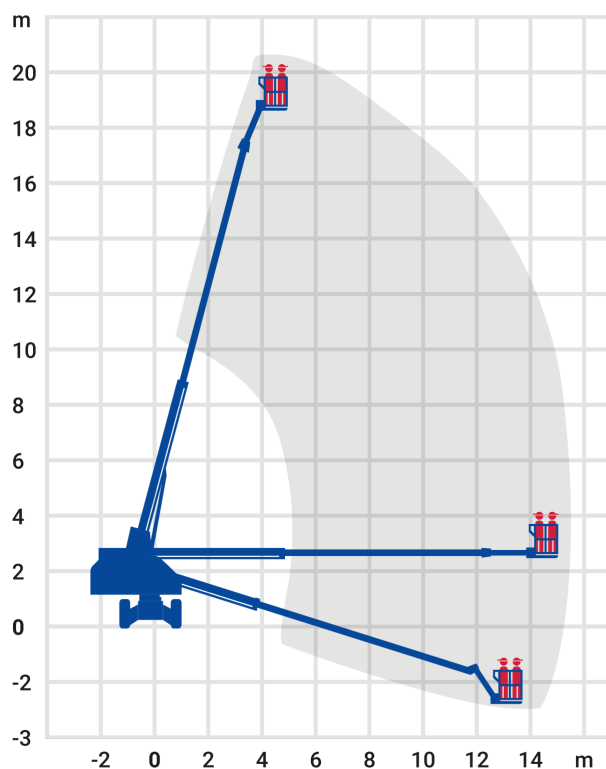

24-Stunden-Service

☎ 0800 97 97 111

dispo@rentlift.de · www.rentlift.de

Teleskop-Arbeitsbühne Diesel 20,30 m *

- Arbeiten Sie flexibel auf jeder Höhe
- Profitieren Sie von den großen seitlichen Reichweiten
- Hohe Beweglichkeit des Arbeitskorbes durch den Korbarm
- Große Auswahl an verschiedenen Gerätevarianten

Arbeitshöhe:	20,3 m
seitliche Reichweite:	15,5 m
Antriebsart:	Diesel
Tragkraft:	227 kg
Plattformhöhe:	18,30 m
Fahren in Höhe bis:	18,30 m
Arbeitskorbgröße:	0,76-0,91 m x 1,83-2,44 m*
Korbarm:	Ja
Korbdrehung:	Ja
Schwenkbereich:	360 °
Transporthöhe:	2,72 m
Transportlänge:	8,51 m
Transportbreite / Arbeitsbreite:	2,49 m
Gesamtgewicht :	9.308 kg
Steigfähigkeit:	45 %
Allrad:	Ja
zul. Personenzahl:	2