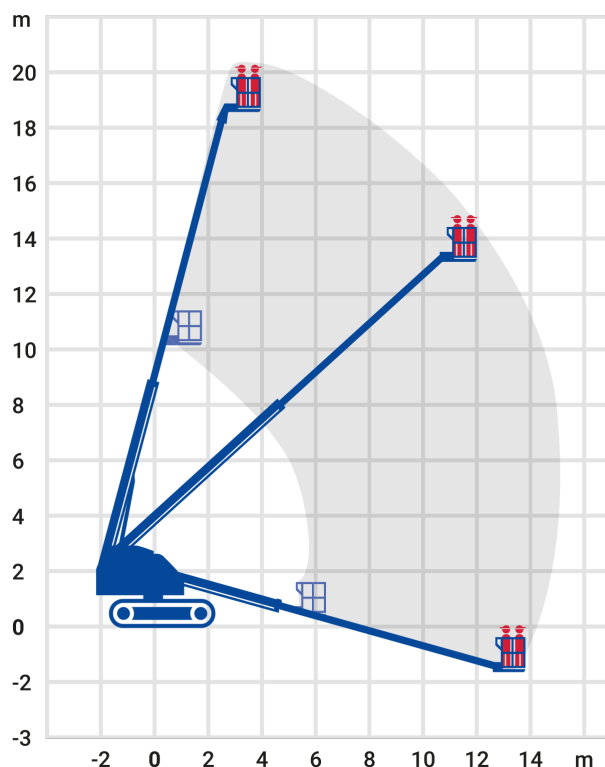

24-Stunden-Service

 **0800 97 97 111**

dispo@rentlift.de · www.rentlift.de

Teleskop-Arbeitsbühne Diesel 20,36 m - Kette *

- Arbeiten Sie flexibel auf jeder Höhe
- Profitieren Sie von den großen seitlichen Reichweiten
- Hohe Beweglichkeit des Arbeitskorbes durch den Korbarm
- Große Auswahl an verschiedenen Gerätevarianten

Arbeitshöhe:	20,36 m
seitliche Reichweite:	15,73 m
Antriebsart:	Diesel
Tragkraft:	230 kg
Plattformhöhe:	18,36 m
Fahren in Höhe bis:	18,36 m
Arbeitskorbgröße:	0,91 x 2,44 m
Korbarm:	Ja
Korbdrehung:	Ja
Schwenkbereich:	360 °
Transporthöhe:	2,56 m
Transportlänge:	8,51 m
Transportbreite / Arbeitsbreite:	2,49 m
Gesamtgewicht :	10.230 kg
Steigfähigkeit:	55 %
Allrad:	Nein
zul. Personenzahl:	2