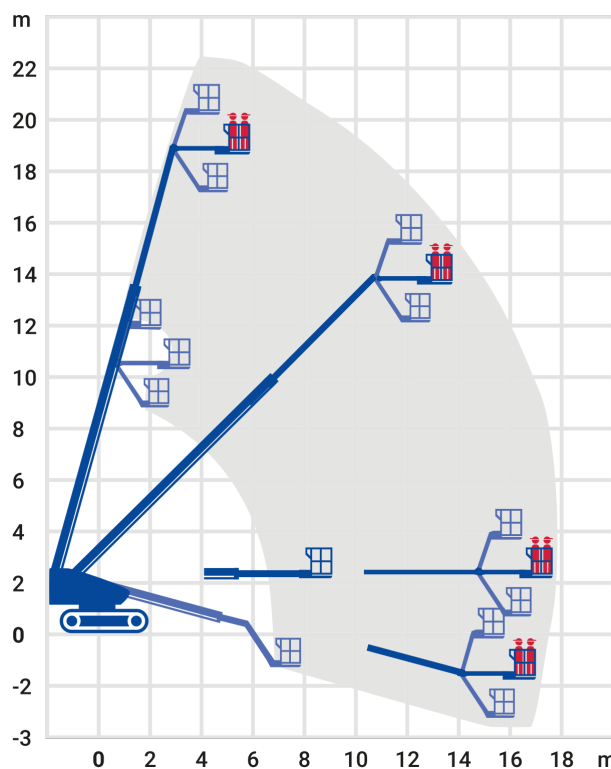

24-Stunden-Service

 **0800 97 97 111**

dispo@rentlift.de · www.rentlift.de

Teleskop-Arbeitsbühne Diesel 22,31 m - Kette *

- Arbeiten Sie flexibel auf jeder Höhe
- Profitieren Sie von den großen seitlichen Reichweiten
- Hohe Beweglichkeit des Arbeitskorbes durch den Korbarm
- Große Auswahl an verschiedenen Gerätevarianten

Arbeitshöhe:	22,31 m
seitliche Reichweite:	17,95 m
Antriebsart:	Diesel
Tragkraft:	230 kg
Plattformhöhe:	20,31 m
Fahren in Höhe bis:	20,31 m
Arbeitskorbgröße:	0,91 x 1,83 m
Korbarm:	Ja
Korbdrehung:	Ja
Schwenkbereich:	360 °
Transporthöhe:	2,57 m
Transportlänge:	10,88 m
Transportbreite / Arbeitsbreite:	2,49 m
Gesamtgewicht :	12.720 kg
Steigfähigkeit:	45 %
Allrad:	Ja
zul. Personenzahl:	2