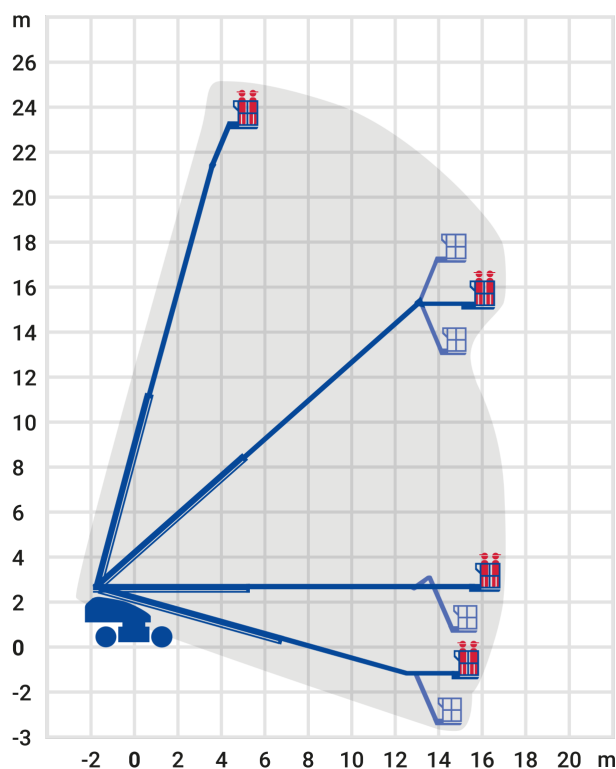

## Teleskop-Arbeitsbühne Diesel 25,00 m \*

- Arbeiten Sie flexibel auf jeder Höhe
- Profitieren Sie von den großen seitlichen Reichweiten
- Hohe Beweglichkeit des Arbeitskorbes durch den Korbarm
- Große Auswahl an verschiedenen Gerätevarianten

<b>Arbeitshöhe:</b>	25.00 m
<b>seitliche Reichweite:</b>	17.5 m
<b>Antriebsart:</b>	Diesel
<b>Tragkraft:</b>	250 kg
<b>Plattformhöhe:</b>	23,00 m
<b>Fahren in Höhe bis:</b>	23,00 m
<b>Arbeitskorbgröße:</b>	0,8 x 1,8 m
<b>Korbarm:</b>	Ja
<b>Korbdrehung:</b>	Ja
<b>Schwenkbereich:</b>	360 °
<b>Transporthöhe:</b>	3,10 m
<b>Transportlänge:</b>	12,87 m
<b>Transportbreite / Arbeitsbreite:</b>	2,48 m
<b>Gesamtgewicht :</b>	13.850 kg
<b>Steigfähigkeit:</b>	40 %
<b>Allrad:</b>	Ja
<b>zul. Personenzahl:</b>	2