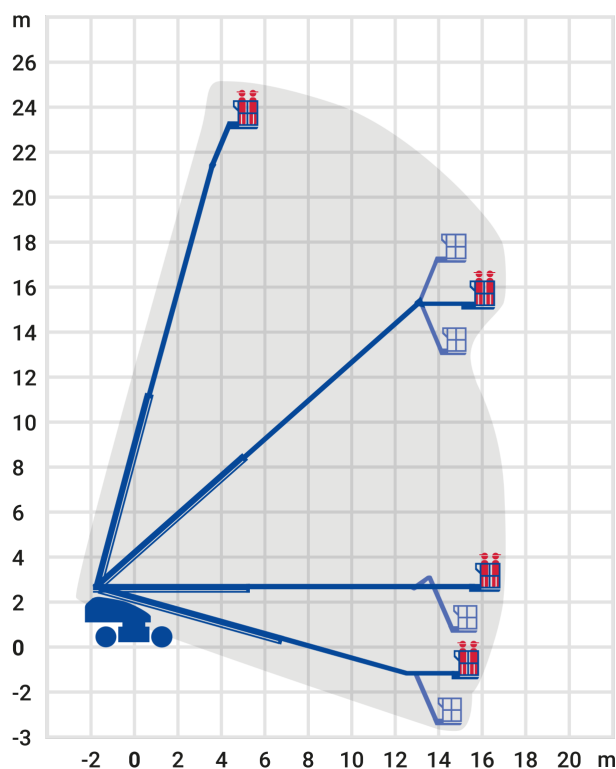

24-Stunden-Service

 **0800 97 97 111**

dispo@rentlift.de · www.rentlift.de

Teleskop-Arbeitsbühne Diesel 25,00 m *

- Arbeiten Sie flexibel auf jeder Höhe
- Profitieren Sie von den großen seitlichen Reichweiten
- Hohe Beweglichkeit des Arbeitskorbes durch den Korbarm
- Große Auswahl an verschiedenen Gerätevarianten

Arbeitshöhe:	25 m
seitliche Reichweite:	17,5 m
Antriebsart:	Diesel
Tragkraft:	250 kg
Plattformhöhe:	23,00 m
Fahren in Höhe bis:	23,00 m
Arbeitskorbgröße:	0,8 x 1,8 m
Korbarm:	Ja
Korbdrehung:	Ja
Schwenkbereich:	360 °
Transporthöhe:	3,10 m
Transportlänge:	12,87 m
Transportbreite / Arbeitsbreite:	2,48 m
Gesamtgewicht :	13.850 kg
Steigfähigkeit:	40 %
Allrad:	Ja
zul. Personenzahl:	2