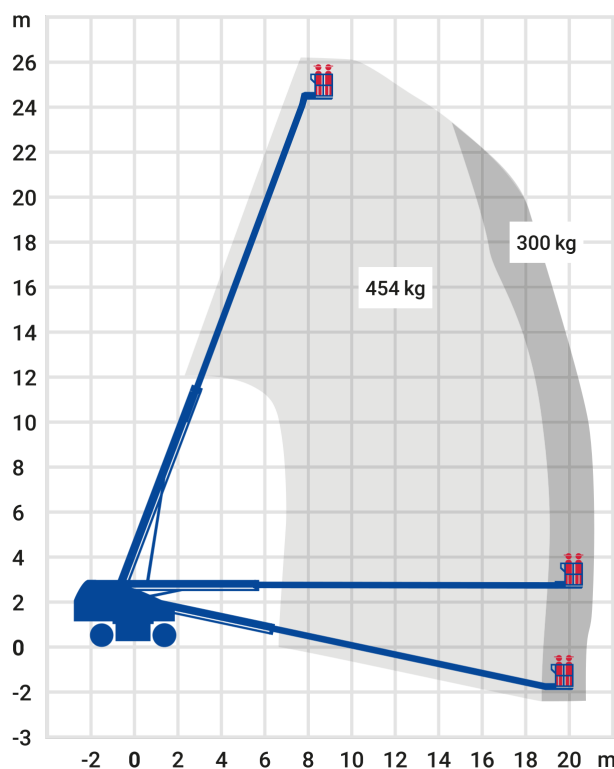

24-Stunden-Service

☎ **0800 97 97 111**

dispo@rentlift.de · www.rentlift.de

Teleskop-Arbeitsbühne Diesel 26,38 m *

- Arbeiten Sie flexibel auf jeder Höhe
- Profitieren Sie von den großen seitlichen Reichweiten
- Hohe Beweglichkeit des Arbeitskorbes durch den Korbarm
- Große Auswahl an verschiedenen Gerätevarianten

Arbeitshöhe:	26.2 m
seitliche Reichweite:	21.8 m
Antriebsart:	Diesel
Tragkraft:	300 kg
Plattformhöhe:	24,20 m
Fahren in Höhe bis:	24,20 m
Arbeitskorbgröße:	0,76-0,91 m x 1,83-2,44 m*
Korbarm:	Ja
Korbdrehung:	Ja
Schwenkbereich:	360 °
Transporthöhe:	2,80 m
Transportlänge:	11,3 m
Transportbreite / Arbeitsbreite:	2,49 m
Gesamtgewicht :	16.783 kg
Steigfähigkeit:	45 %
Allrad:	Ja
zul. Personenzahl:	2