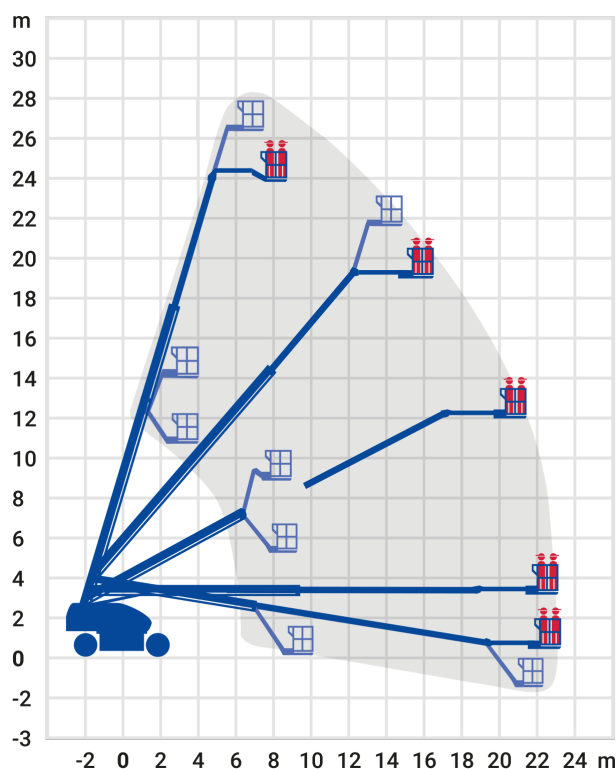

24-Stunden-Service

☎ 0800 97 97 111

dispo@rentlift.de · www.rentlift.de

Teleskop-Arbeitsbühne Diesel 28,21 m *

- Arbeiten Sie flexibel auf jeder Höhe
- Profitieren Sie von den großen seitlichen Reichweiten
- Hohe Beweglichkeit des Arbeitskorbes durch den Korbarm
- Große Auswahl an verschiedenen Gerätevarianten

Arbeitshöhe:	28.21 m
seitliche Reichweite:	23.51 m
Antriebsart:	Diesel
Tragkraft:	230 kg
Plattformhöhe:	26,21 m
Fahren in Höhe bis:	26,21 m
Arbeitskorbgröße:	0,91 x 2,44 m
Korbarm:	Ja
Korbdrehung:	Ja
Schwenkbereich:	360 °
Transporthöhe:	3,05 m
Transportlänge:	12,19 m
Transportbreite / Arbeitsbreite:	2,49 m
Gesamtgewicht :	17.200 kg
Steigfähigkeit:	45 %
Allrad:	Ja
zul. Personenzahl:	2