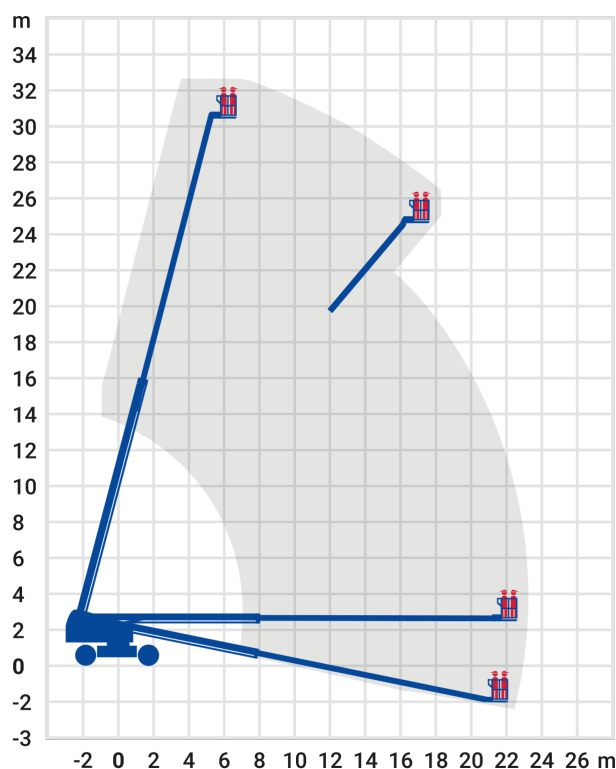

24-Stunden-Service

 **0800 97 97 111**

dispo@rentlift.de · www.rentlift.de

Teleskop-Arbeitsbühne Diesel 32,48 m *

- Arbeiten Sie flexibel auf jeder Höhe
- Profitieren Sie von den großen seitlichen Reichweiten
- Hohe Beweglichkeit des Arbeitskorbes durch den Korbarm
- Große Auswahl an verschiedenen Gerätevarianten

Arbeitshöhe:	32.48 m
seitliche Reichweite:	22.86 m
Antriebsart:	Diesel
Tragkraft:	340 kg
Plattformhöhe:	30,48 m
Fahren in Höhe bis:	30,48 m
Arbeitskorbgröße:	0,76-0,91 m x 1,83-2,44 m
Korbarm:	Ja
Korbdrehung:	Ja
Schwenkbereich:	360 °
Transporthöhe:	3,07 m
Transportlänge:	13,00 m
Transportbreite / Arbeitsbreite:	2,49 m
Gesamtgewicht :	18.008 kg
Steigfähigkeit:	40 %
Allrad:	Ja
zul. Personenzahl:	2