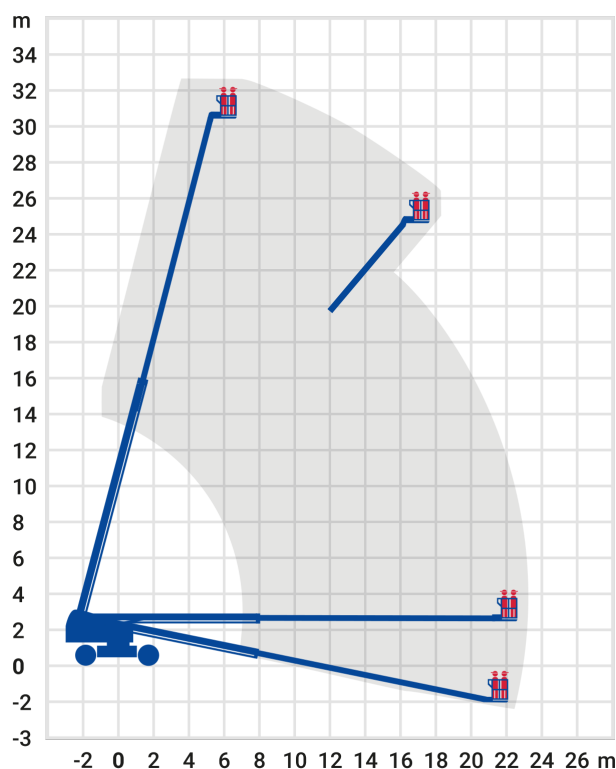

24-Stunden-Service

☎ 0800 97 97 111

dispo@rentlift.de · www.rentlift.de

Teleskop-Arbeitsbühne Diesel 32,48 m *

- Arbeiten Sie flexibel auf jeder Höhe
- Profitieren Sie von den großen seitlichen Reichweiten
- Hohe Beweglichkeit des Arbeitskorbes durch den Korbarm
- Große Auswahl an verschiedenen Gerätevarianten

Arbeitshöhe:	32.48 m
seitliche Reichweite:	22.86 m
Antriebsart:	Diesel
Tragkraft:	340 kg
Plattformhöhe:	30,48 m
Fahren in Höhe bis:	30,48 m
Arbeitskorbgröße:	0,76-0,91 m x 1,83-2,44 m
Korbarm:	Ja
Korbdrehung:	Ja
Schwenkbereich:	360 °
Transporthöhe:	3,07 m
Transportlänge:	13,00 m
Transportbreite / Arbeitsbreite:	2,49 m
Gesamtgewicht :	18.008 kg
Steigfähigkeit:	40 %
Allrad:	Ja
zul. Personenzahl:	2