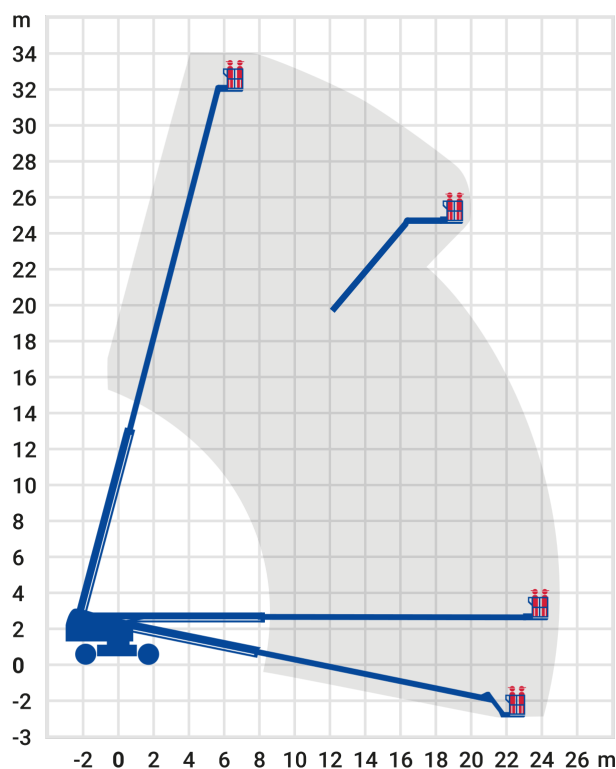

24-Stunden-Service

☎ **0800 97 97 111**

dispo@rentlift.de · www.rentlift.de

Teleskop-Arbeitsbühne Diesel 34,00 m *

- Arbeiten Sie flexibel auf jeder Höhe
- Profitieren Sie von den großen seitlichen Reichweiten
- Hohe Beweglichkeit des Arbeitskorbes durch den Korbarm
- Große Auswahl an verschiedenen Gerätevarianten

Arbeitshöhe:	34 m
seitliche Reichweite:	24.38 m
Antriebsart:	Diesel
Tragkraft:	227 kg
Plattformhöhe:	32,00 m
Fahren in Höhe bis:	32,00 m
Arbeitskorbgröße:	0,76-0,91 m x 1,83-2,44 m
Korbarm:	Ja
Korbdrehung:	Ja
Schwenkbereich:	360 °
Transporthöhe:	3,07 m
Transportlänge:	12,17 m
Transportbreite / Arbeitsbreite:	2,49 m
Gesamtgewicht :	18.144 kg
Steigfähigkeit:	40 %
Allrad:	Ja
zul. Personenzahl:	2