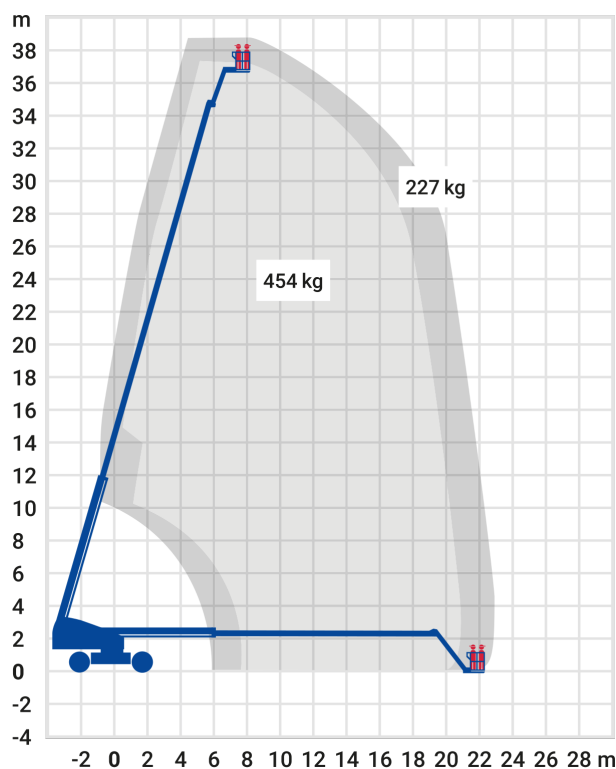

24-Stunden-Service

☎ 0800 97 97 111

dispo@rentlift.de · www.rentlift.de

Teleskop-Arbeitsbühne Diesel 38,73 m *

- Arbeiten Sie flexibel auf jeder Höhe
- Profitieren Sie von den großen seitlichen Reichweiten
- Hohe Beweglichkeit des Arbeitskorbes durch den Korbarm
- Große Auswahl an verschiedenen Gerätevarianten

Arbeitshöhe:	38,73 m
seitliche Reichweite:	23,51 m
Antriebsart:	Diesel
Tragkraft:	230 kg
Plattformhöhe:	36,73 m
Fahren in Höhe bis:	36,73 m
Arbeitskorbgröße:	0,91 x 2,44 m
Korbarm:	Ja
Korbdrehung:	Ja
Schwenkbereich:	360 °
Transporthöhe:	3,05 m
Transportlänge:	10,64 m
Transportbreite / Arbeitsbreite:	2,49 / 3,81 m
Gesamtgewicht :	18.500 kg
Steigfähigkeit:	45 %
Allrad:	Ja
zul. Personenzahl:	2